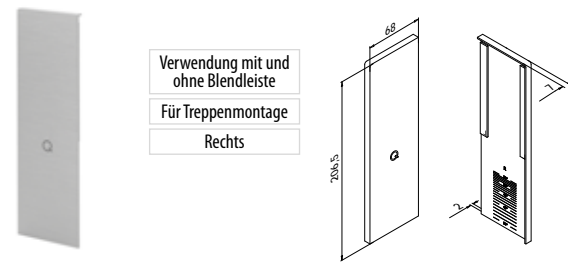

MOD 6737

Aluminium	Roh	3M Klebeband	
16.6737.031.00	Beigelegt		1
Aluminium	Gebürstetes Aluminium	3M Klebeband	
OUTDOOR	Angebracht		1