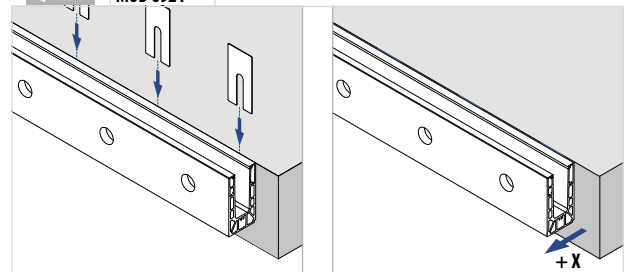

NEW

Q-INFO **Aluminium**

Roh

Gebürstetes Aluminium, anodisiert

Q-INFO **MOD 6921**

Q-INFO **MOD 6948**

EASY GLASS® PRIME - Blendleisten zur Seitenmontage

Blendleiste Vorderseite