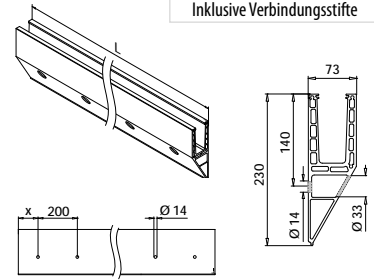

MOD 6963

Aluminium	Roh		
	X		
16.6963.500.00	100	Siehe Übersicht auf 34	L = 5000 mm*
Aluminium	Gebürstetes Aluminium		
	X		
16.6963.000.18	50	Siehe Übersicht auf 34	L = 2500 mm*
16.6963.500.18	100	Siehe Übersicht auf 34	L = 5000 mm*

Internationaler
Geschmacksmusterschutz