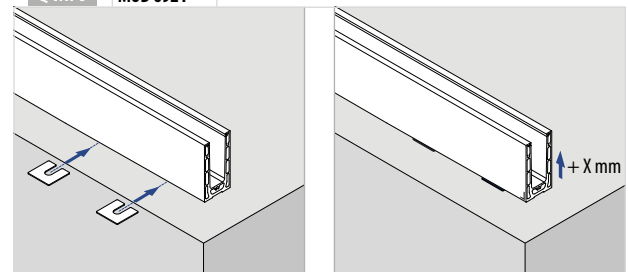

MOD 6921

Aluminium	Roh	X	
19.6921.160.00	1		100
19.6921.260.00	2		100
19.6921.360.00	3		100

Q-INFO Aluminium MOD 6930

Roh

Gebürstetes Aluminium, anodisiert

Q-INFO MOD 6921