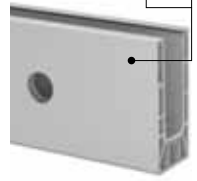

EASY GLASS® SMART - Bodenprofil zur Seitenmontage

Zur justierbaren Glasklemmung
x = Variabel
y = 28,5

Zur nicht-justierbaren
Glasklemmung
x = 18,5
y = Variabel

PREFIX

Siehe Prüfzertifikat, Handlauf optional. Abstand zwischen Anker: 0,8 kN/m²: 200/400 mm, 1,6 kN/m²: 200 mm

Montage-
informationen:
q-railing.com/
qr-smart

16.6931.x00.00 18

Inklusive Verbindungsstifte

MOD 6931

Aluminium	Roh	X		
16.6931.500.00	100	Siehe Übersicht auf 34	L = 5000 mm*	
Aluminium	Gebürstetes Aluminium	X		
16.6931.000.18	50	Siehe Übersicht auf 34	L = 2500 mm*	
16.6931.500.18	100	Siehe Übersicht auf 34	L = 5000 mm*	

Internationaler
Geschmacksmusterschutz

EASY GLASS® SMART - Verbinder zur Seitenmontage

Innenecke

MOD 6315

Aluminium	Roh		
16.6315.031.00	Siehe Übersicht auf 34	1	
Aluminium	Gebürstetes Aluminium		
16.6315.031.18	Siehe Übersicht auf 34	1	

Aussenecke

MOD 6316

Aluminium	Roh		
16.6316.031.00	Siehe Übersicht auf 34	1	
Aluminium	Gebürstetes Aluminium		
16.6316.031.18	Siehe Übersicht auf 34	1	

Siehe Füll-/Trenngummi und zusätzliche Verbindungsstifte auf Seite 36

Roh

Gebürstetes Aluminium, anodisiert