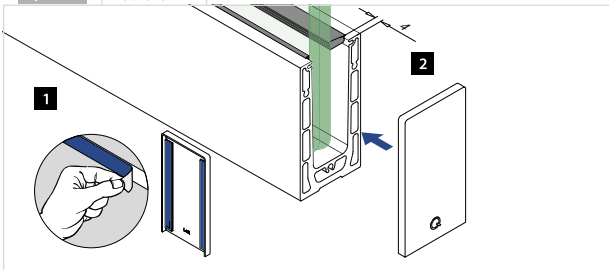

Q-INFO MOD 6734