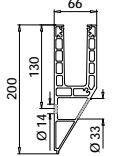

Geländerbasis

EASY GLASS® SMART Y - Bodenprofil zur Seitenmontage

Zur justierbaren Glasklemmung
x = Variabel
y = 28,5

Zur nicht-justierbaren
Glasklemmung
x = 18,5
y = Variabel

PREFIX

Siehe Prüfzertifikat, Handlauf optional. Abstand zwischen Anker: 0.8 kN/m2: 200/400 mm, 1.6 kN/m2: 200 mm

Montage-
informationen:
q-railing.com/
qr-smart

16.6933.x00.00 18

Inklusive Verbindungsstifte

MOD 6933

Aluminium	Roh	X		
16.6933.500.00	100	Siehe Übersicht auf 34	L = 5000 mm*	
Aluminium	Gebürstetes Aluminium	X		
16.6933.000.18	50	Siehe Übersicht auf 34	L = 2500 mm*	
16.6933.500.18	100	Siehe Übersicht auf 34	L = 5000 mm*	

Internationaler
Geschmacksmusterschutz

Geländerbasis

EASY GLASS® SMART Y - Verbinder zur Seitenmontage

MOD 6315

Aluminium	Gebürstetes Aluminium		
OUTDOOR			
16.6315.033.18	Siehe Übersicht auf 34	1	

Internationaler
Geschmacksmusterschutz

MOD 6316

Aluminium	Gebürstetes Aluminium		
OUTDOOR			
16.6316.033.18	Siehe Übersicht auf 34	1	

Internationaler
Geschmacksmusterschutz

Siehe Füll-/Trenngummi und zusätzliche Verbindungsstifte auf Seite 36

Q-INFO Aluminium MOD 6933 / 6315 / 6316

Roh

Gebürstetes Aluminium, anodisiert