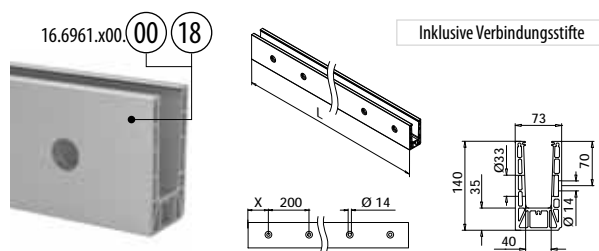

MOD 6961

Aluminium	Roh		
	X		
16.6961.500.00	100	Siehe Übersicht auf 34	L = 5000 mm*
Aluminium	Gebürstetes Aluminium		
	OUTDOOR	X	
16.6961.000.18	50	Siehe Übersicht auf 34	L = 2500 mm*
16.6961.500.18	100	Siehe Übersicht auf 34	L = 5000 mm*

Internationaler
Geschmacksmusterschutz