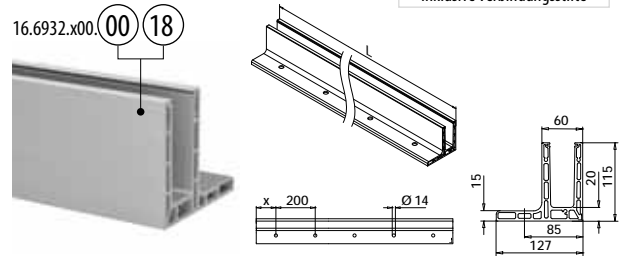

PREFIX

Siehe Prüfzertifikat, Handlauf optional. Abstand zwischen Anker: 0.8 kN/m²: 200/400 mm, 1.6 kN/m²: 200 mm

Montage-
informationen:
q-railing.com/
qr-smart

Inklusive Verbindungsstifte

MOD 6932

Aluminium	Roh	X		
16.6932.500.00	100	Siehe Übersicht auf 34	L = 5000 mm*	
Aluminium	Gebürstetes Aluminium	X		
16.6932.000.18	50	Siehe Übersicht auf 34	L = 2500 mm*	
16.6932.500.18	100	Siehe Übersicht auf 34	L = 5000 mm*	

Internationaler
Geschmacksmusterschutz

Geländerbasis