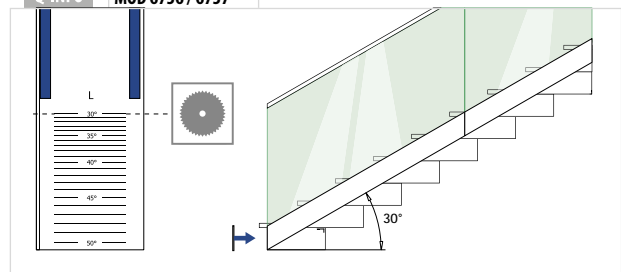

Q-INFO MOD 6736 / 6737