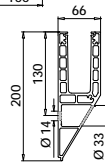

EASY GLASS® SMART Y - Verbinder zur Seitenmontage

MOD 6315

Aluminium	Gebürstetes Aluminium		
OUTDOOR			
16.6315.033.18	Siehe Übersicht auf 34	1	

Internationaler
Geschmacksmusterschutz