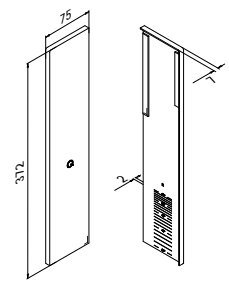

MOD 6736

Aluminium	Gebürstetes Aluminium		
OUTDOOR		3M Klebeband	
16.6736.063.18	Angebracht	1	

Verwendung mit und ohne Blendleiste

Für Treppensmontage

Rechts

MOD 6737

Aluminium	Gebürstetes Aluminium		
OUTDOOR		3M Klebeband	
16.6737.063.18	Angebracht	1