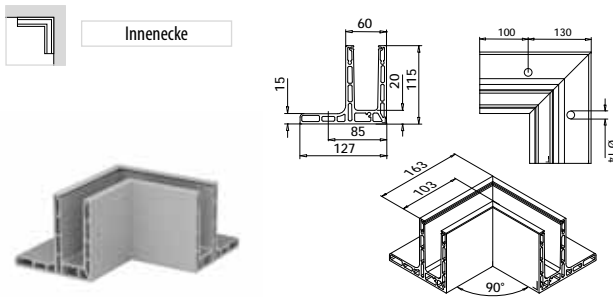

EASY GLASS® SMART F - Verbinder zur Bodenmontage

MOD 6313

Aluminium	Gebürstetes Aluminium		
OUTDOOR			
16.6313.032.18	Siehe Übersicht auf 34	1	

Internationaler
Geschmacksmusterschutz