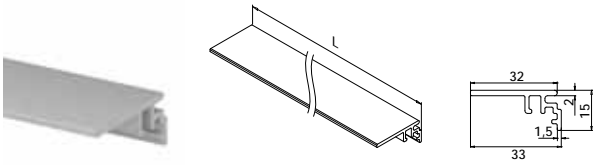

EASY GLASS® PRIME - Bauanschlussleisten

Für alle Bodenprofile