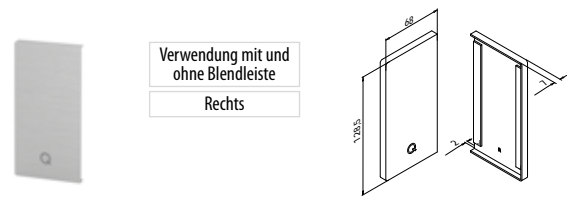

Roh

Gebürstetes Aluminium, anodisiert

EASY GLASS® SMART - Endstücke zur Seitenmontage

MOD 6734

Aluminium	Roh	3M Klebeband	
16.6734.031.00	Beigelegt		1
Aluminium	Gebürstetes Aluminium	3M Klebeband	
OUTDOOR	Angebracht		1