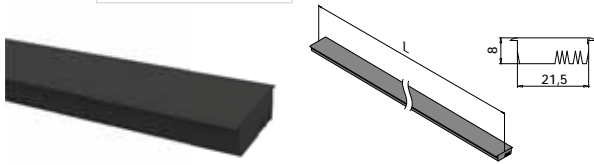

Geländerbasis

EASY GLASS® - Füll-/Trenngummi

Für Easy Glass® Smart