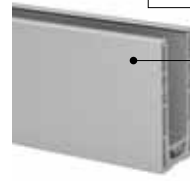

Siehe Prüfzertifikat, Handlauf optional. Abstand zwischen Anker: 0.8 kN/m2: 200/400 mm, 1.6 kN/m2: 200 mm

Montage-
informationen:
q-railing.com/
qr-smart

16.6930.x00.00 18