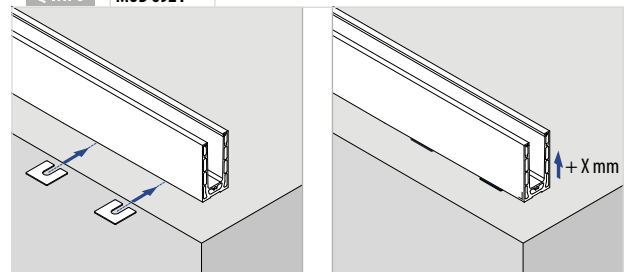

*Längtoleranz beachten