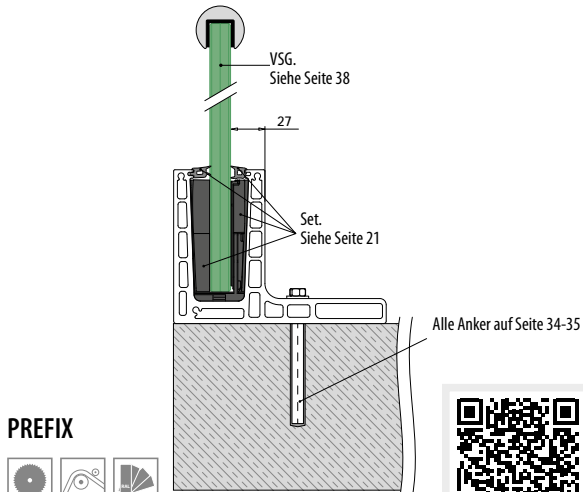

EASY GLASS® PRIME F - Bodenprofile zur Bodenmontage

PREFIX

Siehe Prüfzertifikat, Handlauf optional. Abstand zwischen Anker: 0.8 kN/m²: 200/400 mm, 1.6 kN/m² und 3kN/m²: 200 mm

Montage-
informationen:
q-railing.com/
qr-prime