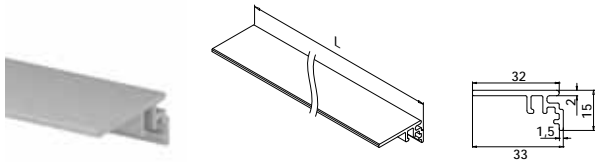

Für alle Bodenprofile

MOD 6973

Aluminium	Roh	
16.6973.520.00	L = 5000 mm*	
Aluminium	Gebürstetes Aluminium	
OUTDOOR		
16.6973.520.18	L = 5000 mm*	

Für Bodenmontage- und F-Profil

MOD 6972

Aluminium	Roh		A
16.6972.503.00	L = 5000 mm*		12,5
Aluminium	Gebürstetes Aluminium		
OUTDOOR			A
16.6972.503.18	L = 5000 mm*		12,5