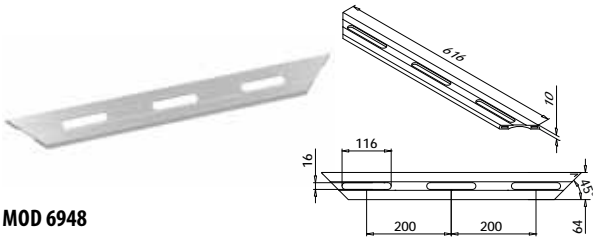

EASY GLASS® SMART - Endstücke zur Bodenmontage

Links / rechts

MOD 6734

Aluminium	Roh	
3M Klebeband		
16.6734.030.00	Beigelegt	1
Aluminium	Gebürstetes Aluminium	
OUTDOOR 3M Klebeband		
16.6734.030.18	Angebracht	1

EASY GLASS® SMART - Drainageleisten zur Bodenmontage

MOD 6948

Aluminium	Gebürstetes Aluminium	
OUTDOOR		
16.6948.030.18		4

Für Treppenmontage

Links / rechts