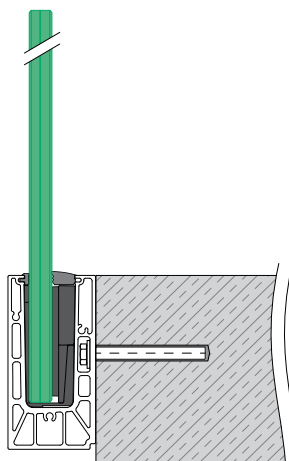

EASY GLASS® SMART

MIT NICHT JUSTIERBAREM ODER JUSTIERBAREM Q-DISC® SYSTEM

Montageoptionen

Smart

Bodenmontage

- Symmetrisches Bodenprofil

Smart F

Bodenmontage

- Auch zur Montage über Rohböden geeignet
- Kann direkt an oder über der Bodenkante angebracht werden

Smart

Seitenmontage

- Optionale Bodenprofil-Blende
- Auch für die Montage an Aufmauerungen geeignet (z. B. an Balkon-Innenseiten)