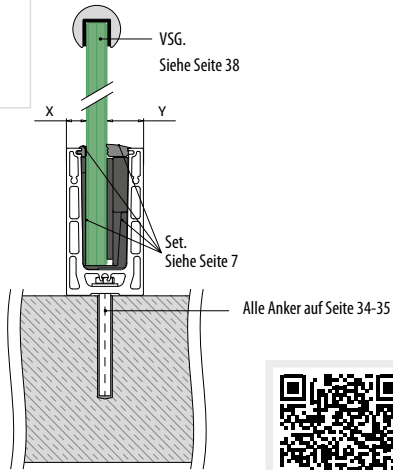

Zur nicht-justierbaren
Glasklemmung
x = 15
y = Variabel

PREFIX

Siehe Prüfzertifikat, Handlauf optional. Abstand zwischen Anker: 0.8 kN/m2: 200/400 mm, 1.6 kN/m2: 200 mm

Montage-
informationen:
q-railing.com/
qr-smart