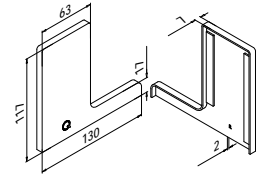

EASY GLASS® SMART F - Endstücke zur Bodenmontage

MOD 6734

Aluminium	Roh		
		3M Klebeband	
16.6734.032.00	Beigelegt		1
Aluminium	Gebürstetes Aluminium		
OUTDOOR		3M Klebeband	
16.6734.032.18	Angebracht		1

Rechts

MOD 6735

Aluminium	Roh		
		3M Klebeband	
16.6735.032.00	Beigelegt		1
Aluminium	Gebürstetes Aluminium		
OUTDOOR		3M Klebeband	
16.6735.032.18	Angebracht		1

Q-INFO MOD 6734 / 6735