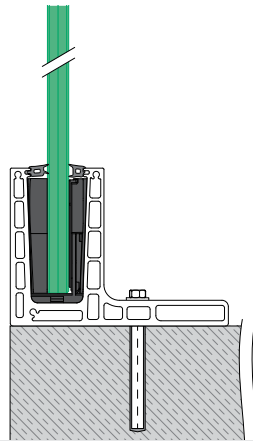

MIT JUSTIERBAREM Q-DISC® SYSTEM

Montageoptionen

Prime

Bodenmontage

- Symmetrisches Bodenprofil

Prime F

Bodenmontage

- Auch zur Montage über Rohböden geeignet
- Kann direkt an oder über der Bodenkante angebracht werden