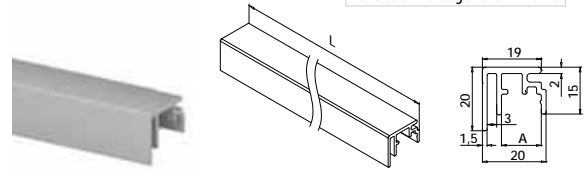

Für alle Bodenprofile

MOD 6973

Aluminium	Roh	
16.6973.520.00	L = 5000 mm*	
Aluminium	Gebürstetes Aluminium	
OUTDOOR		
16.6973.520.18	L = 5000 mm*	

Für Bodenmontage- und F-Profil

MOD 6972

Aluminium	Roh		A
16.6972.503.00	L = 5000 mm*		12,5
Aluminium	Gebürstetes Aluminium		
OUTDOOR			A
16.6972.503.18	L = 5000 mm*		12,5