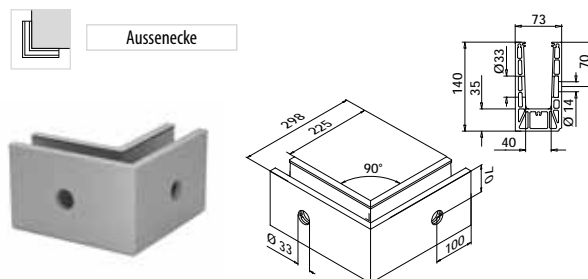

MOD 6316

Aluminium	Roh		
16.6316.061.00		Siehe Übersicht auf 34	1
Aluminium	Gebürstetes Aluminium		
	OUTDOOR		
16.6316.061.18		Siehe Übersicht auf 34	1

Siehe Füll-/Trenngummi und zusätzliche Verbindungsstifte auf Seite 36

Q-INFO Aluminium MOD 6961 / 6315 / 6316

Roh

Gebürstetes Aluminium, anodisiert