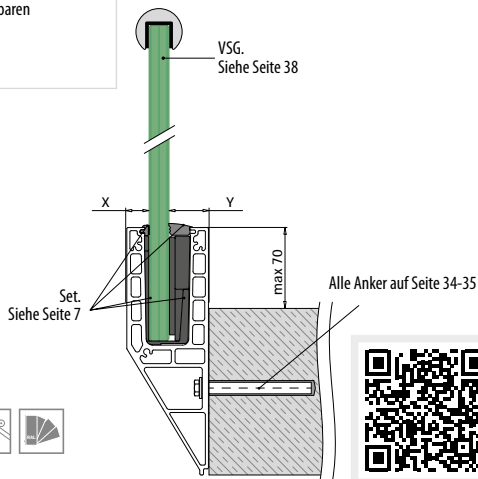

MOD 1360

Zubehör	Q	W	L	
19.1360.009.00	Q-53	9 mm	33 m (für 11 m Blendleiste)	1

Geländerbasis

EASY GLASS® SMART Y - Bodenprofil zur Seitenmontage

Zur justierbaren Glasklemmung
x = Variabel
y = 28,5

Zur nicht-justierbaren
Glasklemmung
x = 18,5
y = Variabel