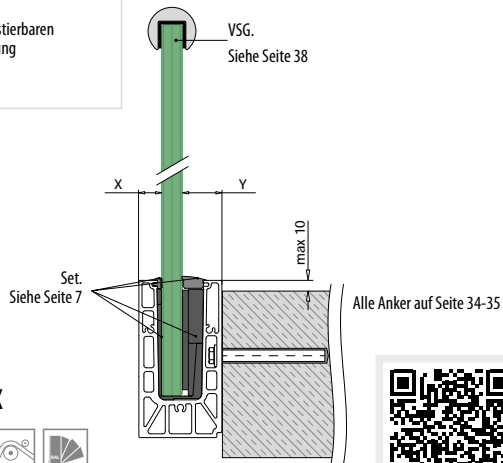

Zur justierbaren Glasklemmung
x = Variabel
y = 28,5

Zur nicht-justierbaren
Glasklemmung
x = 18,5
y = Variabel

PREFIX

Siehe Prüfzertifikat, Handlauf optional. Abstand zwischen Anker: 0,8 kN/m²: 200/400 mm, 1,6 kN/m²: 200 mm