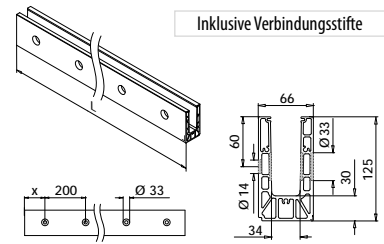

MOD 6931

Aluminium	Roh	X		
16.6931.500.00	100	Siehe Übersicht auf 34	L = 5000 mm*	
Aluminium	Gebürstetes Aluminium	X		
16.6931.000.18	50	Siehe Übersicht auf 34	L = 2500 mm*	
16.6931.500.18	100	Siehe Übersicht auf 34	L = 5000 mm*	

Internationaler
Geschmacksmusterschutz