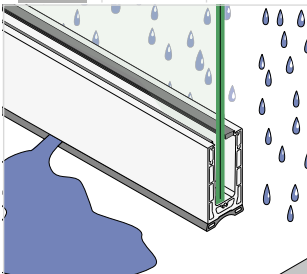

Q-INFO MOD 6948