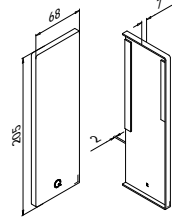

MOD 6735

Aluminium	Roh		
		3M Klebeband	
16.6735.033.00		Beigelegt	1
Aluminium	Gebürstetes Aluminium		
OUTDOOR		3M Klebeband	
16.6735.033.18		Angebracht	1