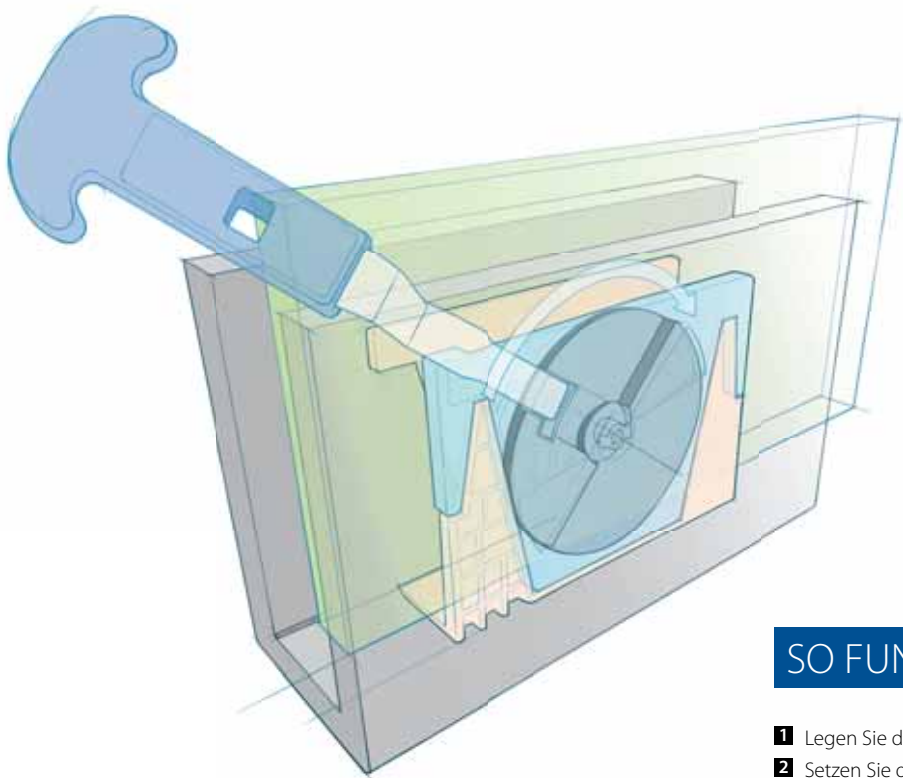

Q-DISC® SYSTEM

DIE REVOLUTION IN SACHEN GLASGELÄNDER-MONTAGE

Das Q-disc System, das mit dem renommierten Red Dot Design Award ausgezeichnet wurde, revolutioniert die Montage von Glasgeländern. Es ist in einer nicht justierbaren und einer justierbaren Variante erhältlich. Erstere bietet Ihnen alles, was Sie benötigen, um Glasfüllungen einfach zu fixieren. Letztere bietet dasselbe und noch mehr, denn mit dem justierbaren Q-disc System können Sie auch einzelne Glasscheiben einfach ausrichten.

NICHT JUSTIERBARES Q-DISC SYSTEM

SO FUNKTIONIERT ES

1. 1 Legen Sie das Inlay in das Easy Glass Bodenprofil.
2. 2 Setzen Sie die Glasscheibe ein.
3. 3 Schieben Sie die Q-disc von Innen ins Inlay bis es klickt.
4. 4 Ziehen Sie die Q-disc mithilfe des Tools im Uhrzeigersinn an – so wird das Glas mit nur einem Handgriff sicher fixiert.