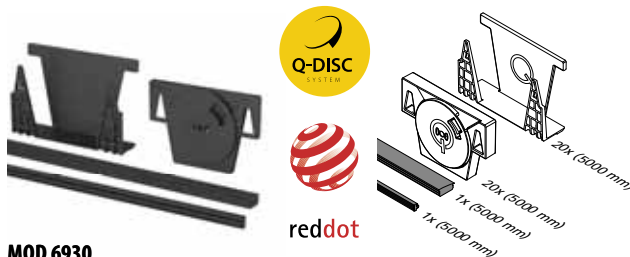

MOD 6930

Zubehör		
Mono	T	
19.6930.912.00	12	L = 5000 mm
19.6930.915.00	15	L = 5000 mm
19.6930.919.00	19	L = 5000 mm
Lam.		
19.6930.913.00	12,76 (6-0,76-6) - 13,52 (6-1,52-6)	L = 5000 mm
19.6930.917.00	16,76 (8-0,76-8) - 17,52 (8-1,52-8)	L = 5000 mm
19.6930.921.00	20,76 (10-0,76-10) - 21,52 (10,1,52-10)	L = 5000 mm
19.6930.513.00	12,76 (6-0,76-6) - 13,52 (6-1,52-6)	L = 25 m
19.6930.517.00	16,76 (8-0,76-8) - 17,52 (8-1,52-8)	L = 25 m
19.6930.521.00	20,76 (10-0,76-10) - 21,52 (10,1,52-10)	L = 25 m

NEW
NEW
NEW

Internationaler
Geschmacksmusterschutz

Q-disc® Werkzeug

MOD 6920

Zubehör		
Q		
19.6920.002.00	Q-83	1