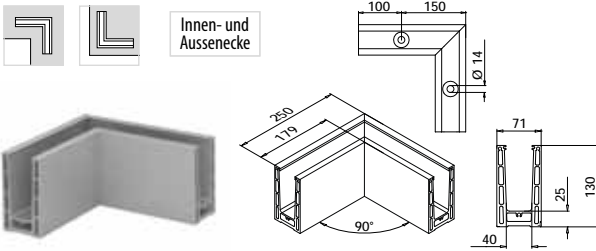

EASY GLASS® PRIME - Verbinder zur Bodenmontage

MOD 6313

Aluminium	Roh		
	X		
16.6313.060.00		Siehe Übersicht auf 34	1
Aluminium	Gebürstetes Aluminium		
	OUTDOOR	X	
16.6313.060.18		Siehe Übersicht auf 34	1

Siehe Füll-/Trenngummi und zusätzliche Verbindungsstifte auf Seite 36