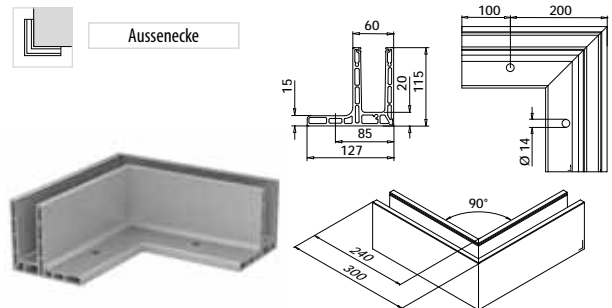

Internationaler
Geschmacksmusterschutz

Geländerbasis

EASY GLASS® SMART F - Verbinder zur Bodenmontage

MOD 6313

Aluminium	Gebürstetes Aluminium		
OUTDOOR			
16.6313.032.18	Siehe Übersicht auf 34	1	

Internationaler
Geschmacksmusterschutz