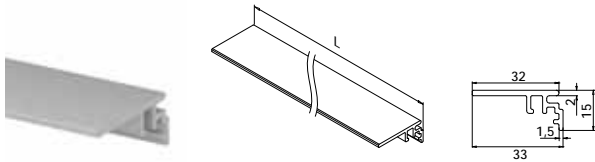

Q-INFO MOD 6973

Q-INFO MOD 6973 / 6970

EASY GLASS® Prime - Bauanschlussleisten

Für alle Bodenprofile

MOD 6973

Aluminium	Roh	
16.6973.520.00	L = 5000 mm	
Aluminium	Gebürstetes Aluminium	
OUTDOOR		
16.6973.520.18	L = 5000 mm	