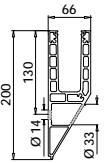

PREFIX

Siehe Prüfzertifikat, Handlauf optional. Abstand zwischen Anker: 0.8 kN/m2: 200/400 mm, 1.6 kN/m2: 200 mm

Montage-
informationen:
q-railing.com/
qr-smart

16.6933.x00.00 18

Inklusive Verbindungsstifte