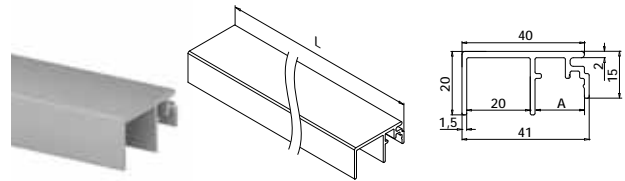

Für Seitenmontage-, Y- und F-Profile