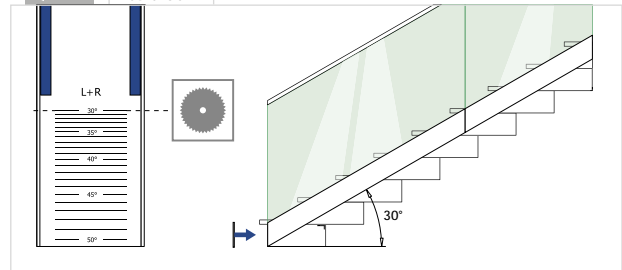

Q-INFO MOD 6736