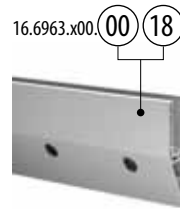

EASY GLASS® PRIMEY - Bodenprofil zur Seitenmontage

PREFIX

Siehe Prüfzertifikat, Handlauf optional. Abstand zwischen Anker: 0.8 kN/m²: 200/400 mm, 1.6 kN/m² und 3kN/m²: 200 mm

Montageinformationen:
q-railing.com/
qr-prime

Inklusive Verbindungsstifte

MOD 6963

Aluminium	Roh		
	X		
16.6963.500.00	100	Siehe Übersicht auf 34	L = 5000 mm*
Aluminium	Gebürstetes Aluminium		
	X		
16.6963.000.18	50	Siehe Übersicht auf 34	L = 2500 mm*
16.6963.500.18	100	Siehe Übersicht auf 34	L = 5000 mm*

Internationaler
Geschmacksmusterschutz

EASY GLASS® PRIMEY - Verbinder zur Seitenmontage

MOD 6315

Aluminium	Gebürstetes Aluminium		
	X		
16.6315.063.18		Siehe Übersicht auf 34	1

MOD 6316

Aluminium	Gebürstetes Aluminium		
	X		
16.6316.063.18		Siehe Übersicht auf 34	1

Siehe Füll-/Trenngummi und zusätzliche Verbindungsstifte auf Seite 36

Q-INFO Aluminium MOD 6963

Roh

Gebürstetes Aluminium, anodisiert