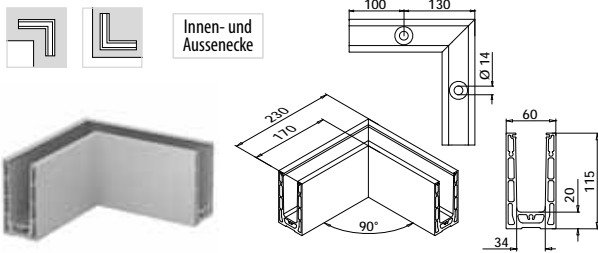

EASY GLASS® SMART - Verbinder zur Bodenmontage