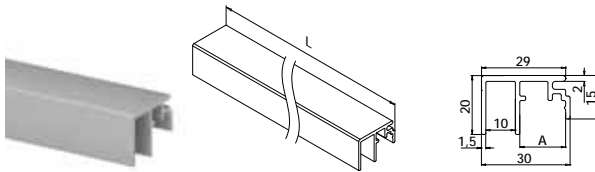

MOD 6970

Aluminium	Roh		A
16.6970.503.00		L = 5000 mm	15,5
Aluminium	Gebürstetes Aluminium		
OUTDOOR			A
16.6970.503.18		L = 5000 mm	15,5

Für Seitenmontage- und Y-Profile