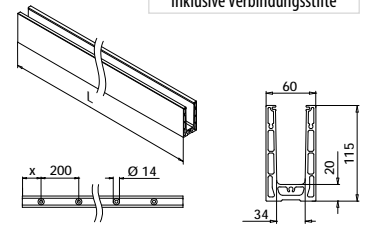

Inklusive Verbindungsstifte