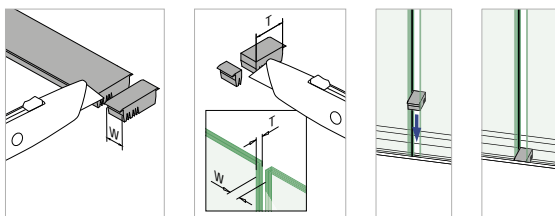

Q-spray
Spray zur vereinfachten Gummimontage.

MOD 3005

316

V4A

OUTDOOR

14.3005.000.00

6

Q-INFO

MOD 6901 / 6907