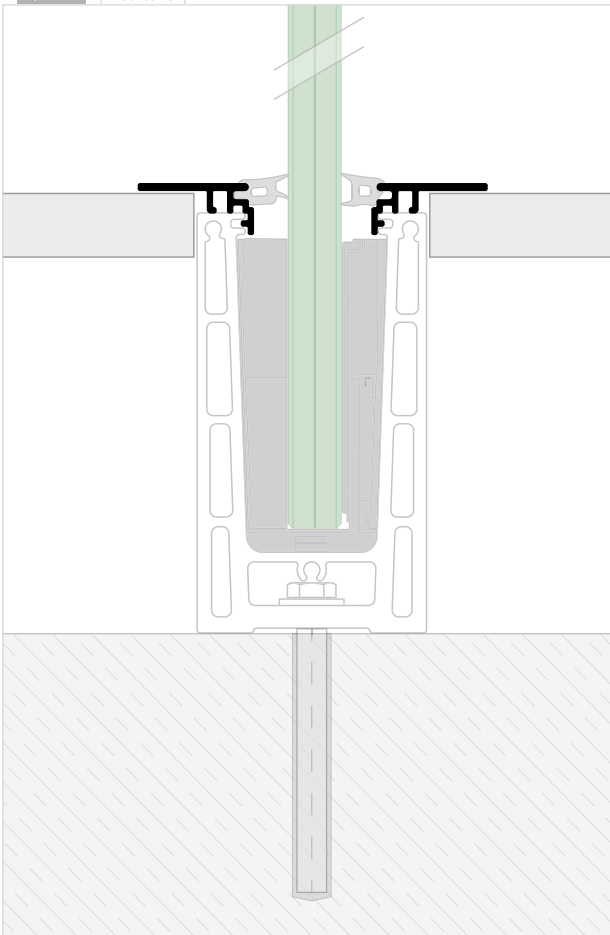

Q-INFO MOD 6973