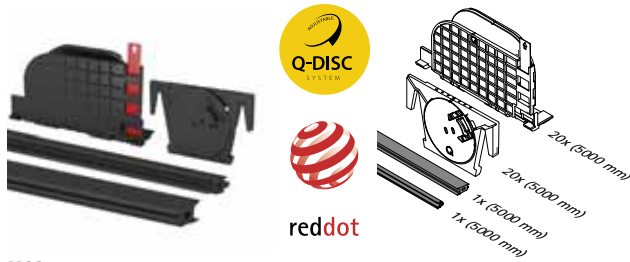

MOD 6931

Zubehör		
Mono	T	
19.6931.912.00	12	L = 5000 mm
19.6931.915.00	15	L = 5000 mm
Lam.		
19.6931.913.00	12,76 (6-0,76-6)	L = 5000 mm
19.6931.914.00	13,52 (6-1,52-6)	L = 5000 mm
19.6931.917.00	16,76 (8-0,76-8)	L = 5000 mm
19.6931.918.00	17,52 (8-1,52-8)	L = 5000 mm
19.6931.513.00	12,76 (6-0,76-6)	L = 25 m
19.6931.514.00	13,52 (6-1,52-6)	L = 25 m
19.6931.517.00	16,76 (8-0,76-8)	L = 25 m
19.6931.518.00	17,52 (8-1,52-8)	L = 25 m

NEW

Internationaler
Geschmacksmusterschutz

Q-disc®- und Inlay-Werkzeug

MOD 6922

Zubehör		
Q		
19.6922.000.00	Q-84	1