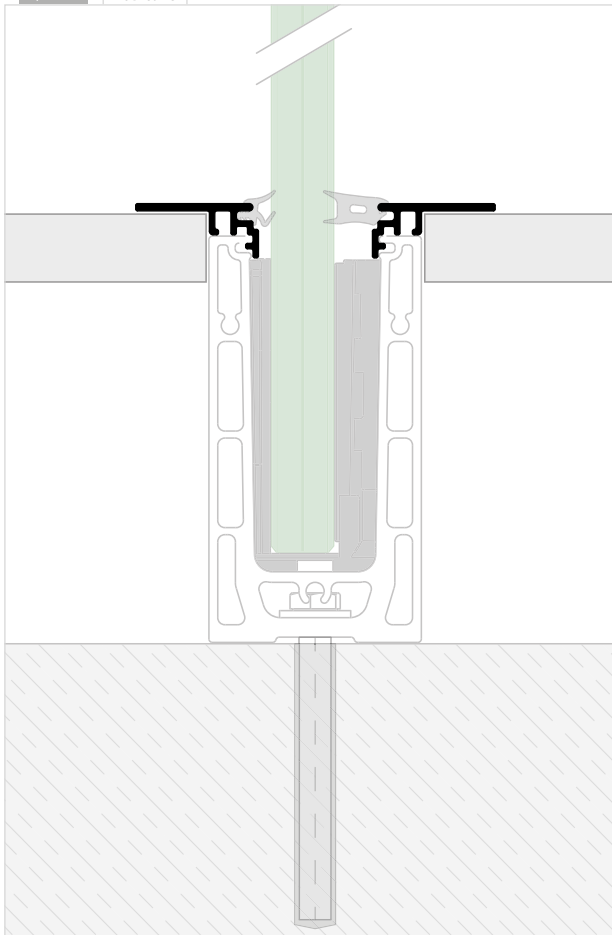

MOD 6972

Aluminium	Roh		A
16.6972.520.00	L = 5000 mm*		12,5
Aluminium	Gebürstetes Aluminium		
OUTDOOR			A
16.6972.520.18	L = 5000 mm*		12,5

NEW

Q-INFO MOD 6973

Q-INFO MOD 6973 / 6972

EASY GLASS® SMART - Bauanschlussleisten