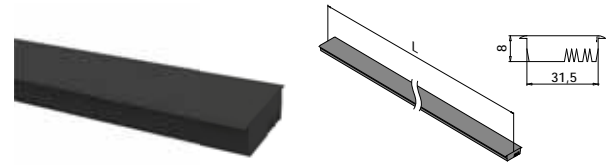

MOD 6907

Zubehör

19.6907.001.00

L = 2500 mm

Geländerbasis

EASY GLASS® - Verbindungsstifte

MOD 3005

316