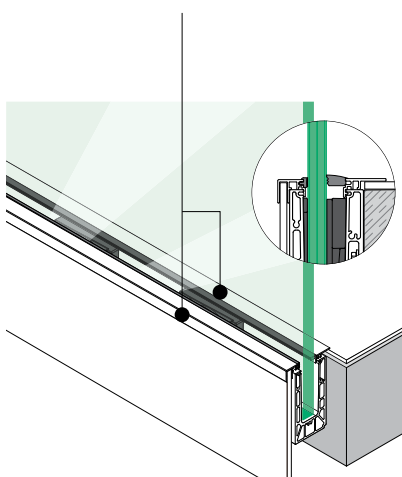

- Auch zur Montage über Rohböden geeignet
- Kann direkt an oder über der Bodenkante angebracht werden

Smart

Seitenmontage

- Optionale Bodenprofil-Blende
- Auch für die Montage an Aufmauerungen geeignet (z. B. an Balkon-Innenseiten)

Smart Y

Seitenmontage

- Auch zur Montage über Rohböden geeignet
- Kann direkt an oder über der Bodenkante angebracht werden
- Optionale Bodenprofil-Blende

OPTIONAL:
BAUANSCHLUSSLEISTEN FÜR
DAS SMART BODENPROFIL
Siehe 18-19