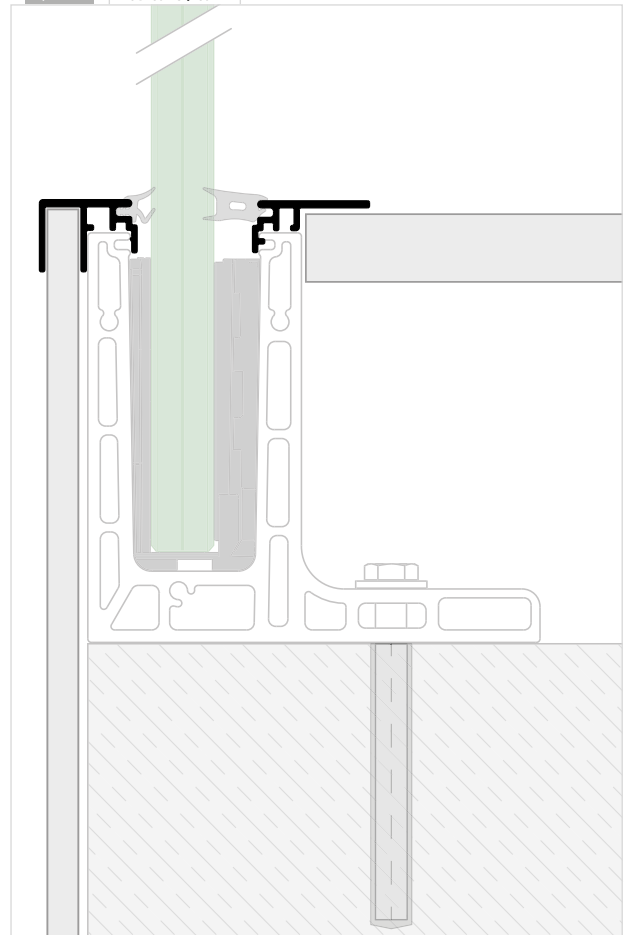

MOD 6972

Aluminium	Roh		A
16.6972.520.00	L = 5000 mm*		12,5
Aluminium	Gebürstetes Aluminium		
OUTDOOR			A
16.6972.520.18	L = 5000 mm*		12,5

NEW

Q-INFO MOD 6973

Q-INFO MOD 6973 / 6972

EASY GLASS® SMART - Bauanschlussleisten