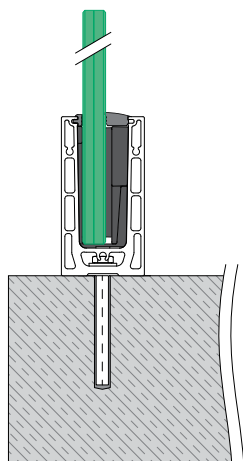

EASY GLASS® SMART

MIT NICHT JUSTIERBAREM ODER JUSTIERBAREM Q-DISC® SYSTEM

Montageoptionen

Smart

Bodenmontage

- Symmetrisches Bodenprofil

Smart F

Bodenmontage

- Auch zur Montage über Rohböden geeignet
- Kann direkt an oder über der Bodenkante angebracht werden

Smart

Seitenmontage

- Optionale Bodenprofil-Blende
- Auch für die Montage an Aufmauerungen geeignet (z. B. an Balkon-Innenseiten)