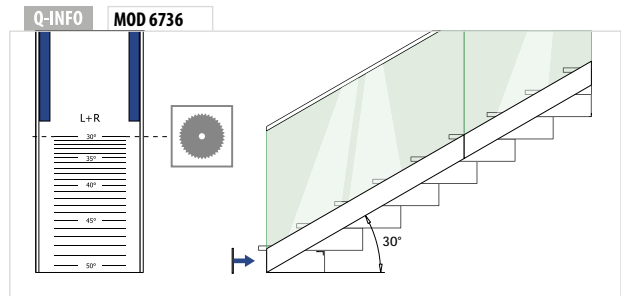

EASY GLASS® PRIME F - Bodenprofile zur Bodenmontage

PREFIX

Siehe Prüfzertifikat, Handlauf optional. Abstand zwischen Anker: 0.8 kN/m²: 200/400 mm, 1.6 kN/m² und 3kN/m²: 200 mm

Montage-
informationen:
q-railing.com/
qr-prime