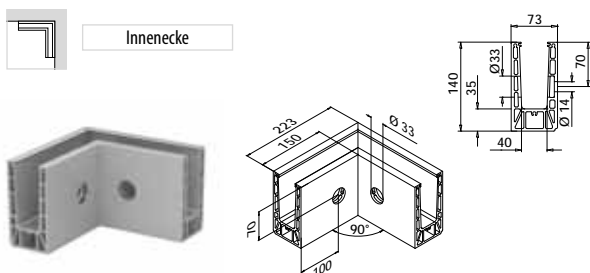

EASY GLASS® PRIME - Verbinder zur Seitenmontage

MOD 6315

Aluminium	Roh		
16.6315.061.00		Siehe Übersicht auf 34	1
Aluminium	Gebürstetes Aluminium		
	OUTDOOR		
16.6315.061.18		Siehe Übersicht auf 34	1