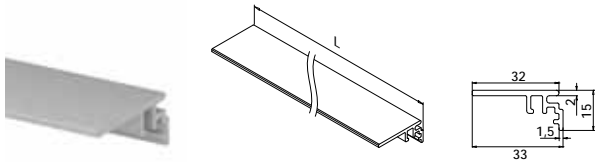

EASY GLASS® SMART - Bauanschlussleisten

Für alle Bodenprofile