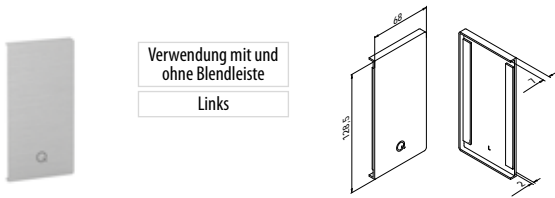

EASY GLASS® SMART - Endstücke zur Seitenmontage

MOD 6734

Aluminium	Roh	3M Klebeband	
16.6734.031.00	Beigelegt		1
Aluminium	Gebürstetes Aluminium	3M Klebeband	
OUTDOOR	Angebracht		1