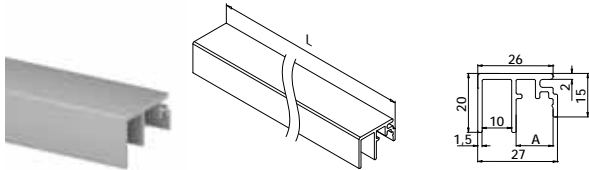

Für Bodenmontage- und F-Profil