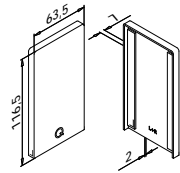

Links / rechts