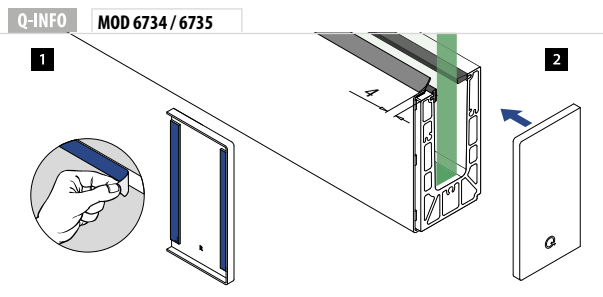

EASY GLASS® SMART - Endstücke zur Seitenmontage

MOD 6734

Aluminium	Roh	3M Klebeband	
16.6734.031.00	Beigelegt		1
Aluminium	Gebürstetes Aluminium	3M Klebeband	
OUTDOOR	Angebracht		1

MOD 6735

Aluminium	Roh	3M Klebeband	
16.6735.031.00	Beigelegt		1
Aluminium	Gebürstetes Aluminium	3M Klebeband	
OUTDOOR	Angebracht		1

MOD 6736

Aluminium	Roh	3M Klebeband	
16.6736.031.00	Beigelegt		1
Aluminium	Gebürstetes Aluminium	3M Klebeband	
OUTDOOR	Angebracht		1

MOD 6737

Aluminium	Roh	3M Klebeband	
16.6737.031.00	Beigelegt		1
Aluminium	Gebürstetes Aluminium	3M Klebeband	
OUTDOOR	Angebracht		1