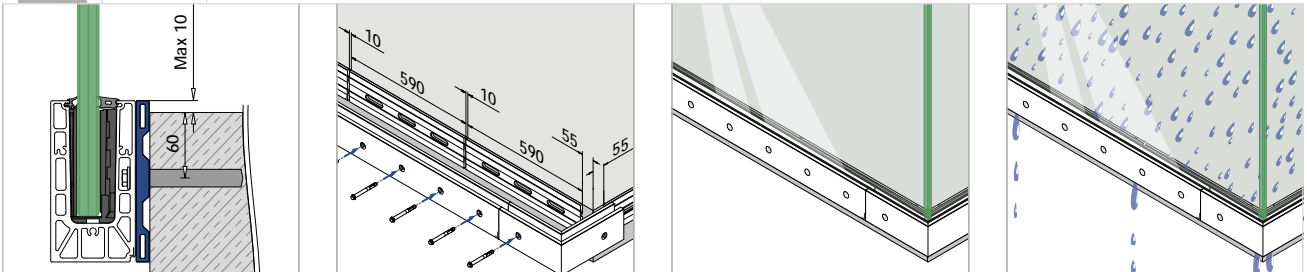

MOD 6921

Aluminium	Roh	X	
19.6921.112.00		1	100
19.6921.212.00		2	100
19.6921.312.00		3	100

NEW

Q-INFO **MOD 6948**