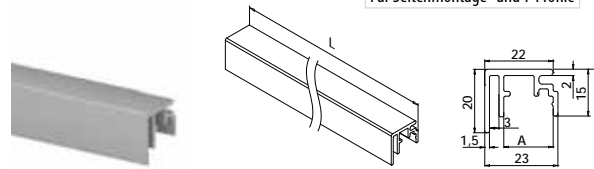

MOD 6973

Aluminium	Roh		
16.6973.520.00		L = 5000 mm	
Aluminium	Gebürstetes Aluminium		
OUTDOOR			
16.6973.520.18		L = 5000 mm	

Für Seitenmontage- und Y-Profile