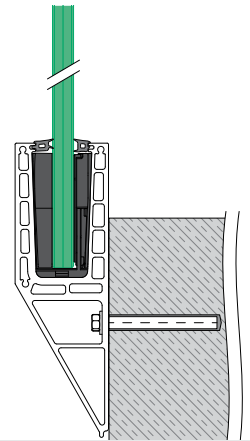

Prime Y

Seitenmontage

- Auch zur Montage über Rohböden geeignet
- Kann direkt an oder über der Bodenkante angebracht werden
- Optionale Bodenprofil-Blendleiste

Optionen

Füllung
Siehe 138

Glasabschluss und Handlauf
Siehe Produktkatalog 162