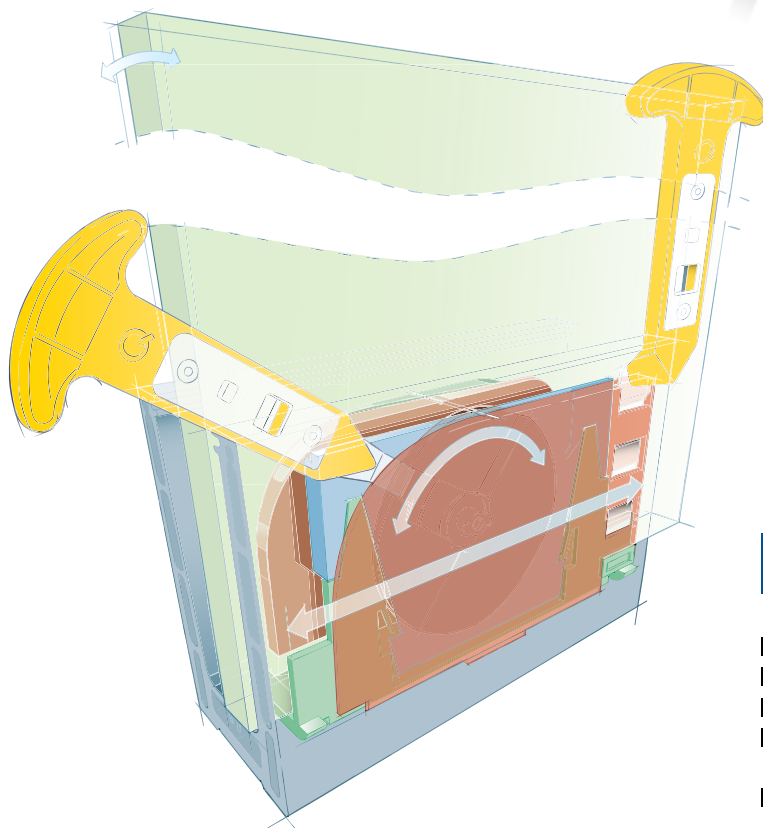

Drei Teile machen den Unterschied

Beide Versionen des Q-disc Systems bestehen aus einer raffinierten Kombination aus Inlay, Disc und Q-disc Tool. Mit der Disc fixieren Sie die Glasscheibe und mit dem Inlay lässt sich die Füllung bei der justierbaren Variante leicht ausrichten. Es ist zu keiner Zeit notwendig, Kraft anzuwenden. Alles, was erforderlich ist, ist eine einfache Drehung zum Fixieren und eine leichte Schiebebewegung zum Ausrichten. Beide Q-disc Systeme verfügen über Markierungen, die Ihnen die korrekten Positionen zur Installation anzeigen. Zudem bestätigt ein Klickgeräusch, dass die Montage korrekt erfolgt ist.

reddot design award

JUSTIERBARES Q-DISC SYSTEM

SO FUNKTIONIERT ES

1. **1** Legen Sie das Inlay in das Easy Glass Bodenprofil.
2. **2** Setzen Sie die Glasscheibe ein.
3. **3** Legen Sie die Q-disc zwischen Glas und Inlay ein, bis sie einrastet.
4. **4** Ziehen Sie die Q-disc mithilfe des Tools im Uhrzeigersinn an, um das Glas zu fixieren.
5. **5** Um eine Scheibe auszurichten, drehen Sie die Q-disc gegen den Uhrzeigersinn los.
6. **6** Verschieben Sie das Inlay mithilfe des Tools, um den Winkel des Glases anzupassen.
7. **7** Fixieren Sie die Glasscheibe, indem Sie die Q-disc wieder im Uhrzeigersinn anziehen.