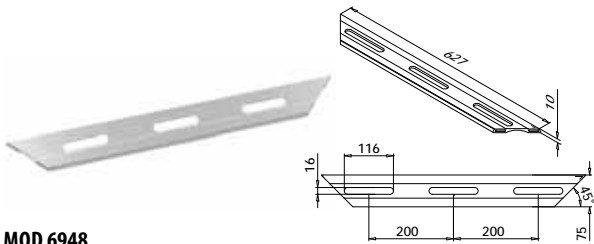

EASY GLASS® PRIME - Endstücke zur Bodenmontage

Links / rechts

MOD 6734

Aluminium	Roh	
	3M Klebeband	
16.6734.060.00	Beigelegt	1
Aluminium	Gebürstetes Aluminium	
OUTDOOR	3M Klebeband	
16.6734.060.18	Angebracht	1

EASY GLASS® PRIME - Drainageleisten zur Bodenmontage

MOD 6948

Aluminium	Gebürstetes Aluminium	
OUTDOOR		
16.6948.060.18		4

Für Treppenmontage
Links / rechts