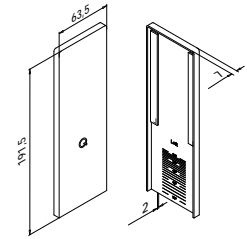

EASY GLASS® SMART - Drainageleisten zur Bodenmontage

MOD 6948

Aluminium	Gebürstetes Aluminium	
OUTDOOR		
16.6948.030.18		4

Für Treppenmontage

Links / rechts

MOD 6736

Aluminium	Roh	
3M Klebeband		
16.6736.030.00	Beigelegt	1
Aluminium	Gebürstetes Aluminium	
OUTDOOR 3M Klebeband		
16.6736.030.18	Angebracht	1