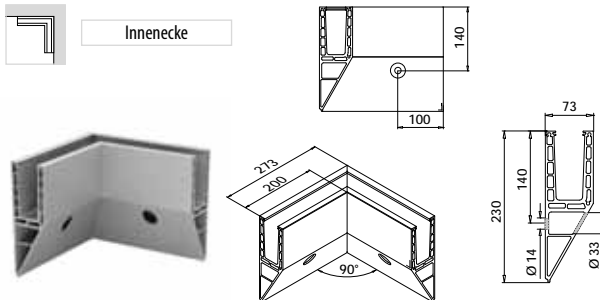

EASY GLASS® PRIMEY - Verbinder zur Seitenmontage

MOD 6315

Aluminium	Gebürstetes Aluminium		
	X		
16.6315.063.18		Siehe Übersicht auf 34	1