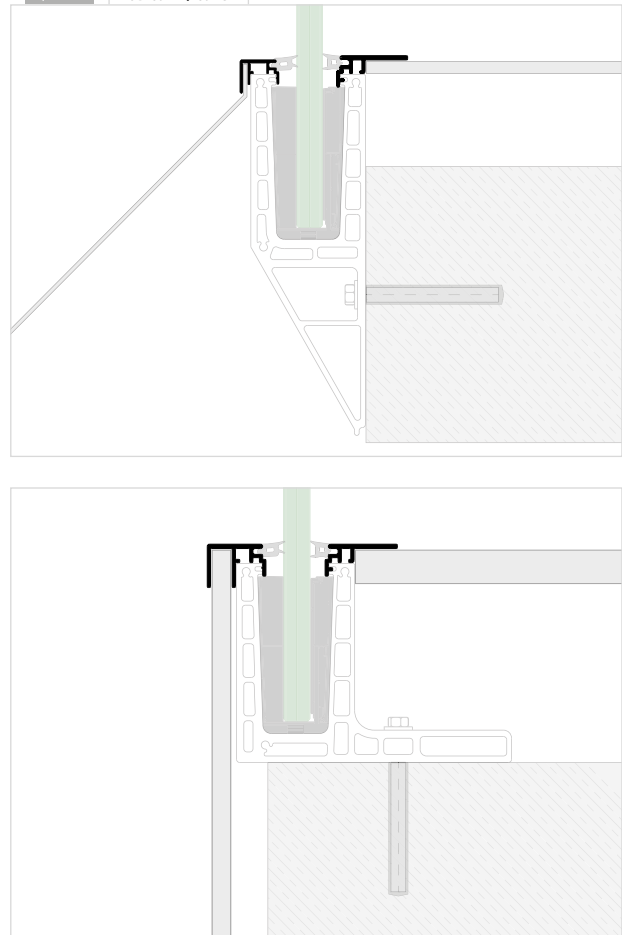

Q-INFO MOD 6974 / 6973

Q-INFO MOD 6974 / 6973

FINDEN SIE DAS RICHTIGE ANKER FÜR IHR PROJEKT

			FÜR BETON					
System	Montage	Für MOD	QS	Artikelnr.	Fixierung	Typ	Einsatz	☰
EASY GLASS® SMART & EASY GLASS® PRIME	Boden	6930 & 6960	QS-574	19.4310.100.15	Betonschraube	Q SU 10x100	indoor	35
			QS-575	19.4310.100.14	Betonschraube	Q SU 10x100	outdoor	35
			QS-576	19.4310.120.15	Betonschraube	Q SU 10x120	indoor	35
			QS-577	19.4310.120.14	Betonschraube	Q SU 10x120	outdoor	35
			QS-561	19.4712.110.15	Hochleistungsanker	Q SZ-S 12/10	indoor	35
			QS-560	19.4712.110.14	Hochleistungsanker	Q SZ-S 12/10	outdoor	35
			QS-276	19.4412.175.15	Ankerstange	Q VMU-A 12x175	indoor	35
			QS-277	19.4412.175.14	Ankerstange	Q VMU-A 12x175	outdoor	35
			QS-558	19.4512.124.15	Ankerstange	Q VMZ-IG 90 M12	Indoor	35
			QS-557	19.4512.124.14	Ankerstange	Q VMZ-IG 90 M12	outdoor	35
			QS-571 +	19.4311.100.15	Betonschraube	Q SK 10x100	indoor	35
			QS-286	93.0321.232.14	Rosette		outdoor	35
			QS-572 +	19.4311.100.14	Betonschraube	Q SK 10x100	outdoor	35
			QS-286	93.0321.232.14	Rosette		outdoor	35
			QS-573 +	19.4311.120.14	Betonschraube	Q SK 10x120	outdoor	35
	QS-286	93.0321.232.14	Rosette		outdoor	35		
	QS-561	19.4712.110.15	Hochleistungsanker	Q SZ-S 12/10	indoor	35		
	QS-560	19.4712.110.14	Hochleistungsanker	Q SZ-S 12/10	outdoor	35		
	QS-558	19.4512.124.15	Ankerstange	Q VMZ-IG 90 M12	Indoor	35		
	QS-557	19.4512.124.14	Ankerstange	Q VMZ-IG 90 M12	outdoor	35		
	QS-576	19.4310.120.15	Betonschraube	Q SU 10x120	indoor	35		
	QS-577	19.4310.120.14	Betonschraube	Q SU 10x120	outdoor	35		
	QS-563	19.4712.130.15	Hochleistungsanker	Q SZ-S 12/30	indoor	35		
	QS-562	19.4712.130.14	Hochleistungsanker	Q SZ-S 12/30	outdoor	35		
	QS-276	19.4412.175.15	Ankerstange	Q VMU-A 12x175	indoor	35		
	QS-277	19.4412.175.14	Ankerstange	Q VMU-A 12x175	outdoor	35		
	QS-558	19.4512.124.15	Ankerstange	Q VMZ-IG 90 M12	Indoor	35		
	QS-557	19.4512.124.14	Ankerstange	Q VMZ-IG 90 M12	outdoor	35		
	QS-574	19.4310.100.15	Betonschraube	Q SU 10x100	indoor	35		
	QS-575	19.4310.100.14	Betonschraube	Q SU 10x100	outdoor	35		
	QS-576	19.4310.120.15	Betonschraube	Q SU 10x120	indoor	35		
	QS-577	19.4310.120.14	Betonschraube	Q SU 10x120	outdoor	35		
	QS-561	19.4712.110.15	Hochleistungsanker	Q SZ-S 12/10	indoor	35		
	QS-560	19.4712.110.14	Hochleistungsanker	Q SZ-S 12/10	outdoor	35		
	QS-276	19.4412.175.15	Ankerstange	Q VMU-A 12x175	indoor	35		
	QS-277	19.4412.175.14	Ankerstange	Q VMU-A 12x175	outdoor	35		
	QS-558	19.4512.124.15	Ankerstange	Q VMZ-IG 90 M12	Indoor	35		
	QS-557	19.4512.124.14	Ankerstange	Q VMZ-IG 90 M12	outdoor	35		