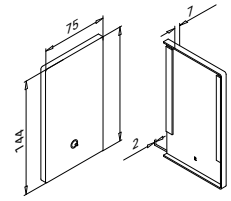

MOD 6734

Aluminium	Roh	
3M Klebeband		
16.6734.061.00	Beigelegt	1
Aluminium	Gebürstetes Aluminium	
OUTDOOR	3M Klebeband	
16.6734.061.18	Angebracht	1

Verwendung mit und
ohne Blendleiste
Rechts

MOD 6735

Aluminium	Roh	
3M Klebeband		
16.6735.061.00	Beigelegt	1
Aluminium	Gebürstetes Aluminium	
OUTDOOR	3M Klebeband	
16.6735.061.18	Angebracht	1