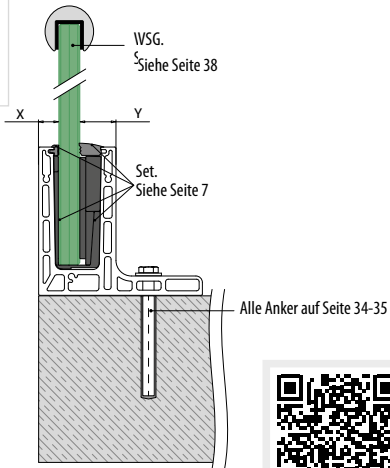

Q-INFO MOD 6948

Q-INFO MOD 6734

Q-INFO MOD 6736

Geländerbasis

EASY GLASS® SMART F - Bodenprofile zur Bodenmontage

Zur justierbaren Glasklemmung
x = Variabel
y = 25,5

Zur nicht-justierbaren
Glasklemmung
x = 15,5
y = Variabel