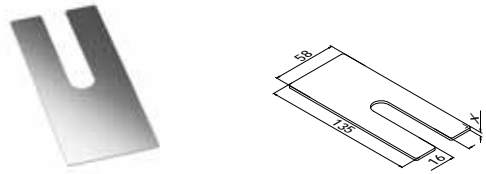

EASY GLASS® PRIME - Drainageleisten zur Seitenmontage

MOD 6948

Aluminium	Gebürstetes Aluminium	
OUTDOOR		
16.6948.061.18		4

NEW

Geländerbasis

EASY GLASS® PRIME - Unterlegscheibe zur Seitenmontage

MOD 6921

Aluminium	Roh	X	
19.6921.113.00		1	100
19.6921.213.00		2	100
19.6921.313.00		3	100