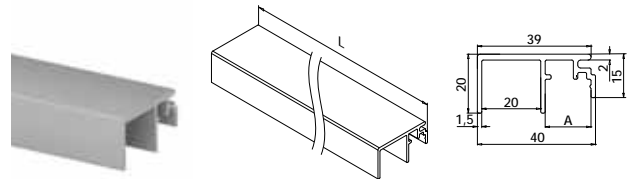

MOD 6970

Aluminium	Roh		A
16.6970.510.00		L = 5000 mm*	15,5
Aluminium	Gebürstetes Aluminium		
OUTDOOR			A
16.6970.510.18		L = 5000 mm*	15,5

Für Seitenmontage- und Y-Profile