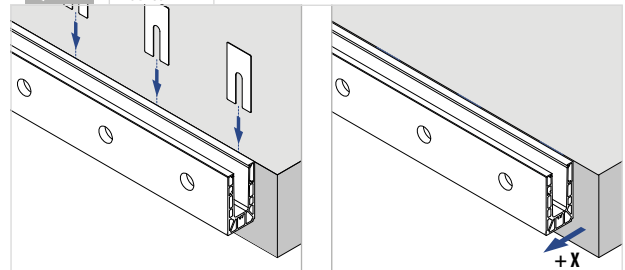

NEW

Q-INFO **MOD 6948**

Q-INFO **Aluminium**

Q-INFO **MOD 6921**

EASY GLASS® SMART - Blendleisten zur Seitenmontage

MOD 6920

Aluminium	Roh	3M Klebeband	
16.6920.531.00	Nicht inkl.**	L = 5000 mm*	
Aluminium	Gebürstetes Aluminium	3M Klebeband	
16.6920.531.18	Angebracht	L = 5000 mm*	