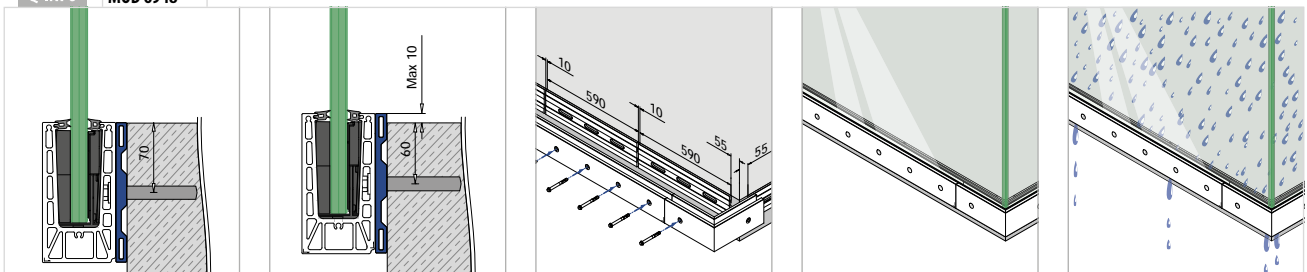

NEW

Q-INFO **Aluminium**

Roh

Gebürstetes Aluminium, anodisiert

Q-INFO **MOD 6921**

Q-INFO **MOD 6948**

EASY GLASS® PRIME - Blendleisten zur Seitenmontage

Blendleiste Vorderseite