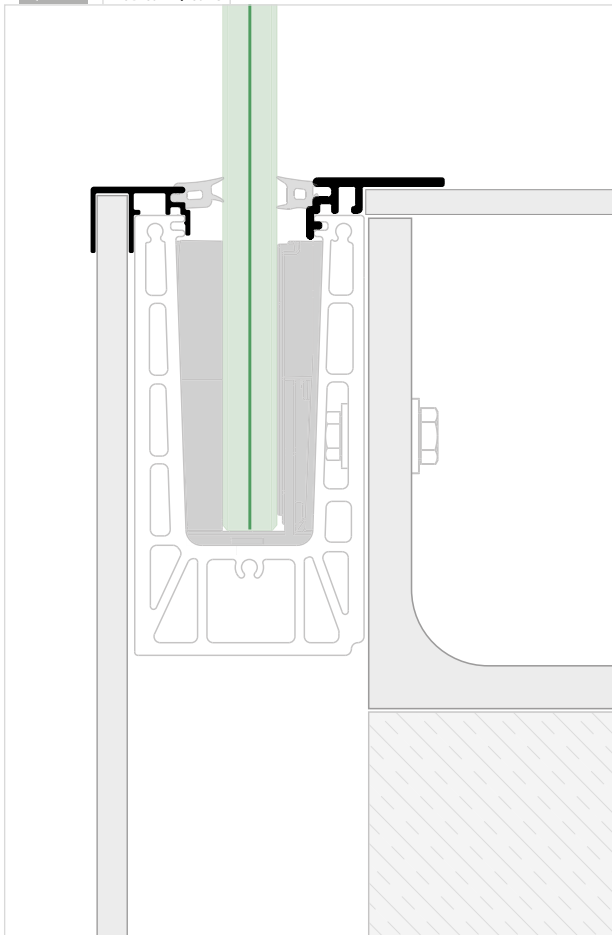

Q-INFO MOD 6974 / 6973

Q-INFO MOD 6974 / 6973

FINDEN SIE DAS RICHTIGE ANKER FÜR IHR PROJEKT

			FÜR BETON					
System	Montage	Für MOD	QS	Artikelnr.	Fixierung	Typ	Einsatz	☰
EASY GLASS® SMART & EASY GLASS® PRIME	Boden	6930 & 6960	QS-574	19.4310.100.15	Betonschraube	Q SU 10x100	indoor	35
			QS-575	19.4310.100.14	Betonschraube	Q SU 10x100	outdoor	35
			QS-576	19.4310.120.15	Betonschraube	Q SU 10x120	indoor	35
			QS-577	19.4310.120.14	Betonschraube	Q SU 10x120	outdoor	35
			QS-561	19.4712.110.15	Hochleistungsanker	Q SZ-S 12/10	indoor	35
			QS-560	19.4712.110.14	Hochleistungsanker	Q SZ-S 12/10	outdoor	35
			QS-276	19.4412.175.15	Ankerstange	Q VMU-A 12x175	indoor	35
			QS-277	19.4412.175.14	Ankerstange	Q VMU-A 12x175	outdoor	35
			QS-558	19.4512.124.15	Ankerstange	Q VMZ-IG 90 M12	Indoor	35
			QS-557	19.4512.124.14	Ankerstange	Q VMZ-IG 90 M12	outdoor	35
			QS-571 +	19.4311.100.15	Betonschraube	Q SK 10x100	indoor	35
			QS-286	93.0321.232.14	Rosette		outdoor	35
			QS-572 +	19.4311.100.14	Betonschraube	Q SK 10x100	outdoor	35
			QS-286	93.0321.232.14	Rosette		outdoor	35
			QS-573 +	19.4311.120.14	Betonschraube	Q SK 10x120	outdoor	35
	QS-286	93.0321.232.14	Rosette		outdoor	35		
	QS-561	19.4712.110.15	Hochleistungsanker	Q SZ-S 12/10	indoor	35		
	QS-560	19.4712.110.14	Hochleistungsanker	Q SZ-S 12/10	outdoor	35		
	QS-558	19.4512.124.15	Ankerstange	Q VMZ-IG 90 M12	Indoor	35		
	QS-557	19.4512.124.14	Ankerstange	Q VMZ-IG 90 M12	outdoor	35		
	QS-576	19.4310.120.15	Betonschraube	Q SU 10x120	indoor	35		
	QS-577	19.4310.120.14	Betonschraube	Q SU 10x120	outdoor	35		
	QS-563	19.4712.130.15	Hochleistungsanker	Q SZ-S 12/30	indoor	35		
	QS-562	19.4712.130.14	Hochleistungsanker	Q SZ-S 12/30	outdoor	35		
	QS-276	19.4412.175.15	Ankerstange	Q VMU-A 12x175	indoor	35		
	QS-277	19.4412.175.14	Ankerstange	Q VMU-A 12x175	outdoor	35		
	QS-558	19.4512.124.15	Ankerstange	Q VMZ-IG 90 M12	Indoor	35		
	QS-557	19.4512.124.14	Ankerstange	Q VMZ-IG 90 M12	outdoor	35		
	QS-574	19.4310.100.15	Betonschraube	Q SU 10x100	indoor	35		
	QS-575	19.4310.100.14	Betonschraube	Q SU 10x100	outdoor	35		
	QS-576	19.4310.120.15	Betonschraube	Q SU 10x120	indoor	35		
	QS-577	19.4310.120.14	Betonschraube	Q SU 10x120	outdoor	35		
	QS-561	19.4712.110.15	Hochleistungsanker	Q SZ-S 12/10	indoor	35		
	QS-560	19.4712.110.14	Hochleistungsanker	Q SZ-S 12/10	outdoor	35		
	QS-276	19.4412.175.15	Ankerstange	Q VMU-A 12x175	indoor	35		
	QS-277	19.4412.175.14	Ankerstange	Q VMU-A 12x175	outdoor	35		
	QS-558	19.4512.124.15	Ankerstange	Q VMZ-IG 90 M12	Indoor	35		
	QS-557	19.4512.124.14	Ankerstange	Q VMZ-IG 90 M12	outdoor	35		