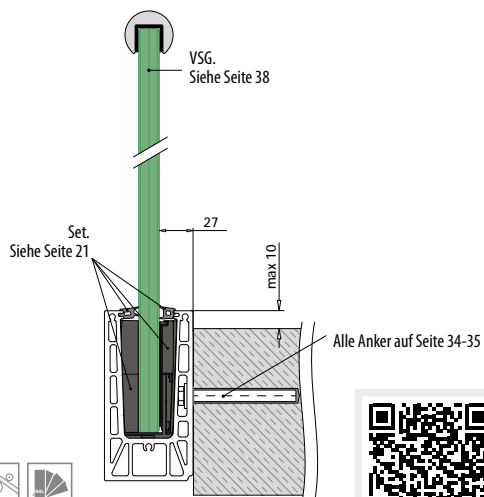

Rechts

MOD 6735

Aluminium	Roh		
	3M Klebeband		
16.6735.062.00	Beigelegt	1	
Aluminium	Gebürstetes Aluminium		
OUTDOOR	3M Klebeband		
16.6735.062.18	Angebracht	1	

Q-INFO MOD 6734 / 6735

EASY GLASS® PRIME - Bodenprofil zur Seitenmontage