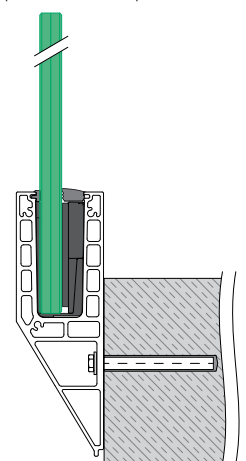

- Auch zur Montage über Rohböden geeignet
- Kann direkt an oder über der Bodenkante angebracht werden

Smart

Seitenmontage

- Optionale Bodenprofil-Blende
- Auch für die Montage an Aufmauerungen geeignet (z. B. an Balkon-Innenseiten)

Smart Y

Seitenmontage

- Auch zur Montage über Rohböden geeignet
- Kann direkt an oder über der Bodenkante angebracht werden
- Optionale Bodenprofil-Blende

OPTIONAL:
BAUANSCHLUSSLEISTEN FÜR
DAS SMART BODENPROFIL
Siehe 18-19