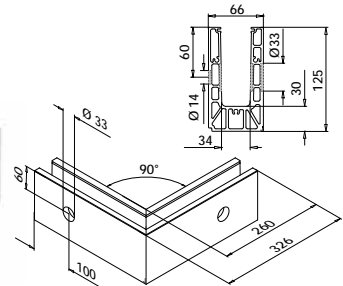

MOD 6316

Aluminium	Roh		
16.6316.031.00	Siehe Übersicht auf 34	1	
Aluminium	Gebürstetes Aluminium		
16.6316.031.18	Siehe Übersicht auf 34	1	

Siehe Füll-/Trenngummi und zusätzliche Verbindungsstifte auf Seite 36