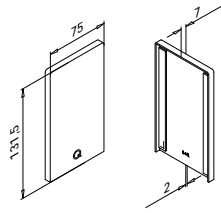

Roh

Gebürstetes Aluminium, anodisiert

*Längtoleranz beachten

EASY GLASS® PRIME - Endstücke zur Bodenmontage

Links / rechts

MOD 6734

Aluminium	Roh	
	3M Klebeband	
16.6734.060.00	Beigelegt	1
Aluminium	Gebürstetes Aluminium	
OUTDOOR	3M Klebeband	
16.6734.060.18	Angebracht	1