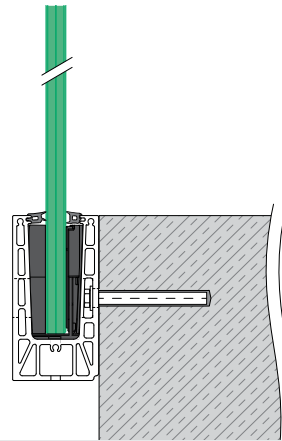

Prime

Seitenmontage

- Optionale Bodenprofil-Blendleiste
- Auch für die Montage an Aufmauerungen geeignet (z. B. an Balkon-Innenseiten)