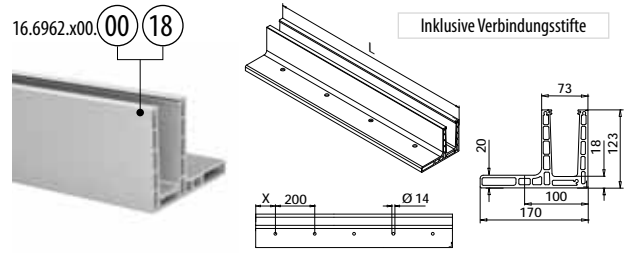

EASY GLASS® PRIME F - Bodenprofile zur Bodenmontage

PREFIX

Siehe Prüfzertifikat, Handlauf optional. Abstand zwischen Anker: 0.8 kN/m²: 200/400 mm, 1.6 kN/m² und 3kN/m²: 200 mm

Montage-
informationen:
q-railing.com/
qr-prime