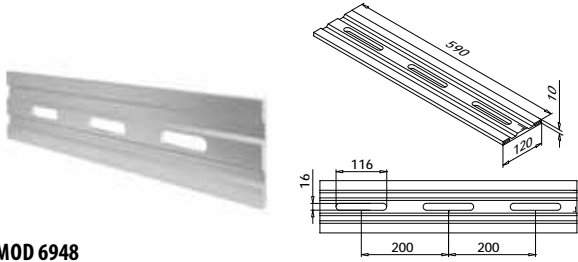

Geländerbasis

EASY GLASS® SMART - Drainageleisten zur Seitenmontage