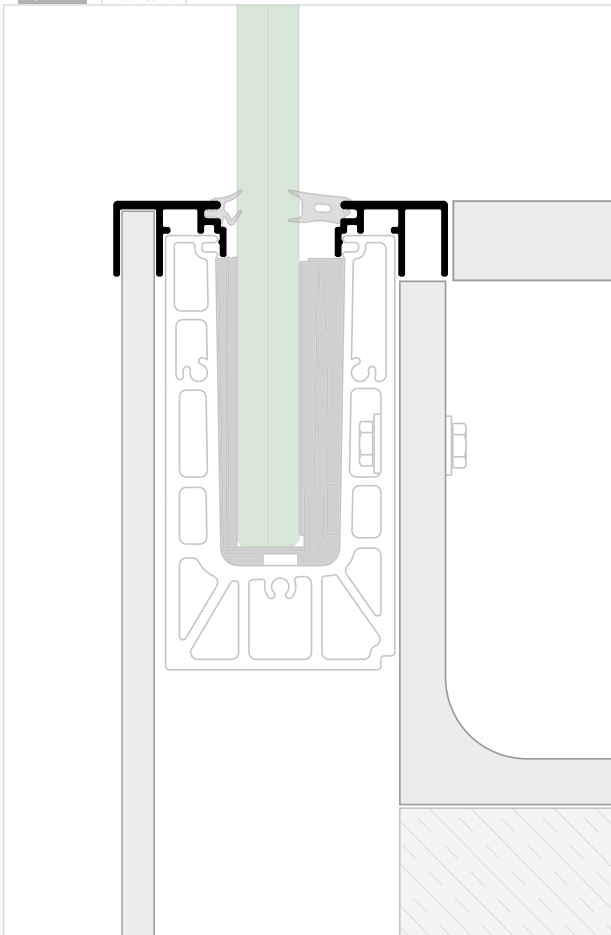

MOD 6970

Aluminium	Roh		A
16.6970.520.00		L = 5000 mm*	15,5
Aluminium	Gebürstetes Aluminium		
OUTDOOR			A
16.6970.520.18		L = 5000 mm*	15,5

Q-INFO **MOD 6970**