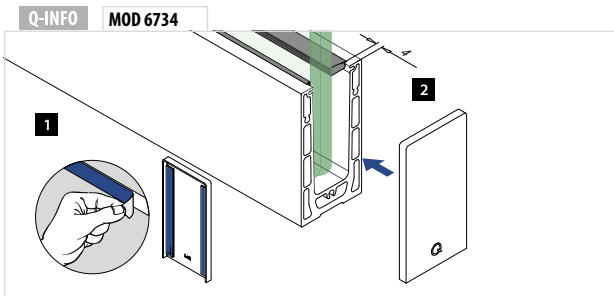

EASY GLASS® PRIME - Drainageleisten zur Bodenmontage

MOD 6948

Aluminium	Gebürstetes Aluminium	
OUTDOOR		
16.6948.060.18		4

Für Treppenmontage
Links / rechts

MOD 6736

Aluminium	Roh	
	3M Klebeband	
16.6736.060.00	Beigelegt	1
Aluminium	Gebürstetes Aluminium	
OUTDOOR	3M Klebeband	
16.6736.060.18	Angebracht	1