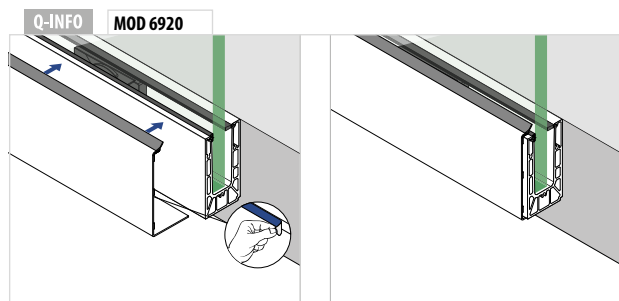

MOD 1360

Zubehör	Q	W	L	
19.1360.009.00	Q-53	9 mm	33 m (für 11 m Blendleiste)	1

Geländerbasis

EASY GLASS® SMART Y - Bodenprofil zur Seitenmontage

Zur justierbaren Glasklemmung
x = Variabel
y = 28,5

Zur nicht-justierbaren
Glasklemmung
x = 18,5
y = Variabel