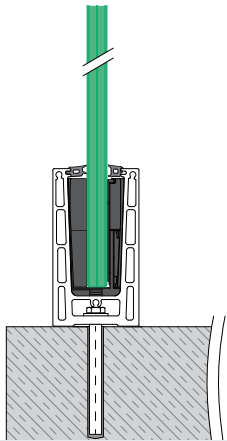

EASY GLASS® PRIME

MIT JUSTIERBAREM Q-DISC® SYSTEM

Montageoptionen

Prime

Bodenmontage

- Symmetrisches Bodenprofil