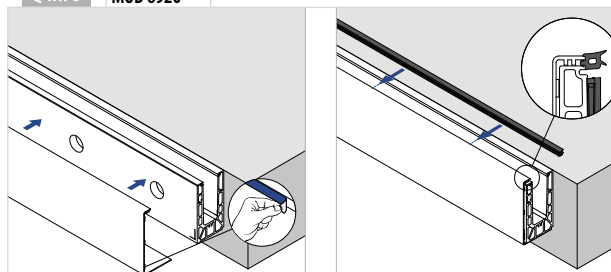

Zubehör					
	Q	W	L		
19.1360.009.00	Q-53	9 mm	33 m (für 11 m Blendleiste)	1	

Roh

Gebürstetes Aluminium, anodisiert

*Längtoleranz beachten

EASY GLASS® PRIMEY - Bodenprofil zur Seitenmontage

PREFIX

Siehe Prüfzertifikat, Handlauf optional. Abstand zwischen Anker: 0.8 kN/m²: 200/400 mm, 1.6 kN/m² und 3kN/m²: 200 mm