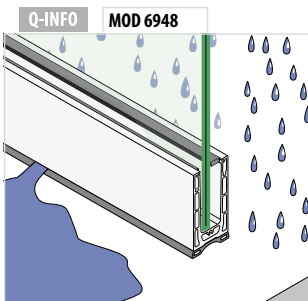

EASY GLASS® PRIME - Drainageleisten zur Bodenmontage

MOD 6948

Aluminium	Gebürstetes Aluminium	
OUTDOOR		
16.6948.060.18		4

Für Treppenmontage
Links / rechts

MOD 6736

Aluminium	Roh	
	3M Klebeband	
16.6736.060.00	Beigelegt	1
Aluminium	Gebürstetes Aluminium	
OUTDOOR	3M Klebeband	
16.6736.060.18	Angebracht	1