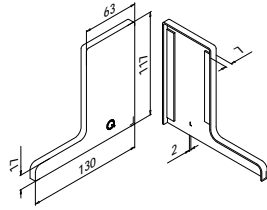

EASY GLASS® SMART F - Endstücke zur Bodenmontage

Links