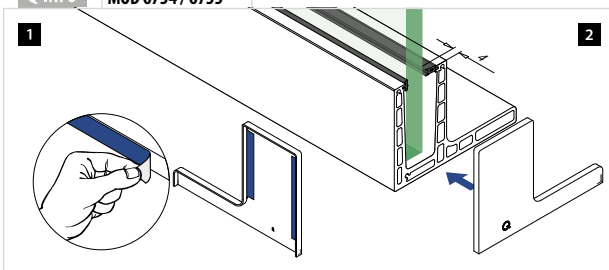

Rechts

MOD 6735

Aluminium	Roh		
	3M Klebeband		
16.6735.062.00	Beigelegt	1	
Aluminium	Gebürstetes Aluminium		
OUTDOOR	3M Klebeband		
16.6735.062.18	Angebracht	1	

Q-INFO MOD 6734 / 6735

EASY GLASS® PRIME - Bodenprofil zur Seitenmontage