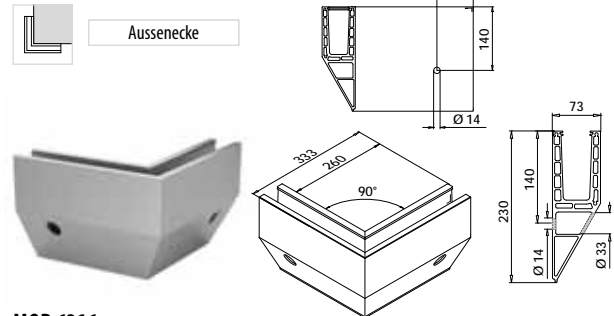

MOD 6316

Aluminium	Gebürstetes Aluminium		
	X		
16.6316.063.18		Siehe Übersicht auf 34	1

Siehe Füll-/Trenngummi und zusätzliche Verbindungsstifte auf Seite 36

Q-INFO Aluminium MOD 6963

Roh

Gebürstetes Aluminium, anodisiert