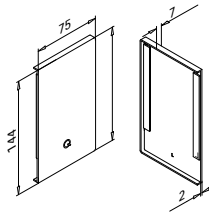

EASY GLASS® PRIME - Endstücke zur Seitenmontage

Verwendung mit und
ohne Blendleiste
Links