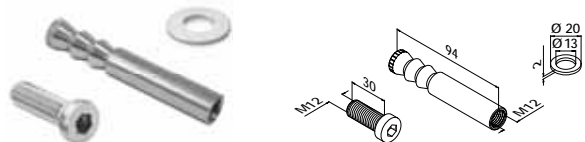

Ankerstange

MOD 4412

Stahl, verzinkt

INDOOR	QS	Typ	M		L	
19.4412.175.15	QS-276	Q VMU-A 12x175	12	Ø14	175	10
316	V4A					
OUTDOOR	QS	Typ	M		L	
19.4412.175.14	QS-277	Q VMU-A 12x175 A4	12	Ø14	175	10

Ankerstange