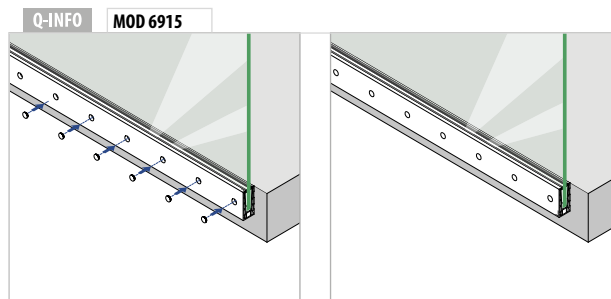

MOD 1360

Zubehör	Q	W	L	
19.1360.009.00	Q-53	9 mm	33 m (für 11 m Blendleiste)	1

Geländerbasis

EASY GLASS® SMART Y - Bodenprofil zur Seitenmontage

Zur justierbaren Glasklemmung
x = Variabel
y = 28,5

Zur nicht-justierbaren
Glasklemmung
x = 18,5
y = Variabel