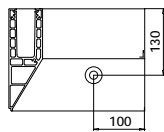

EASY GLASS® SMART Y - Verbinder zur Seitenmontage

MOD 6315

Aluminium	Gebürstetes Aluminium		
OUTDOOR			
16.6315.033.18	Siehe Übersicht auf 34	1	

Internationaler
Geschmacksmusterschutz