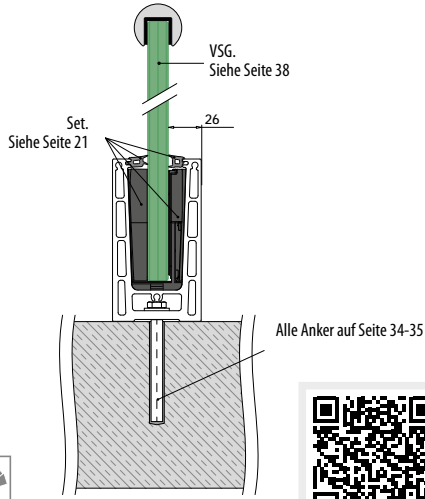

Internationaler
Geschmacksmusterschutz

Q-disc®- und Inlay-Werkzeug

MOD 6922

Zubehör		
	Q	
19.6922.000.00	Q-84	1

Q-INFO MOD 6922

EASY GLASS® PRIME - Bodenprofile zur Bodenmontage

PREFIX

Siehe Prüfzertifikat, Handlauf optional. Abstand zwischen Anker: 0.8 kN/m²: 200/400 mm, 1.6 kN/m² und 3kN/m²: 200 mm