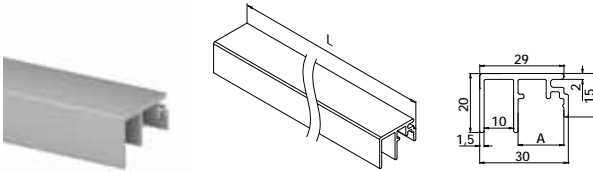

Für Bodenmontage-Profile