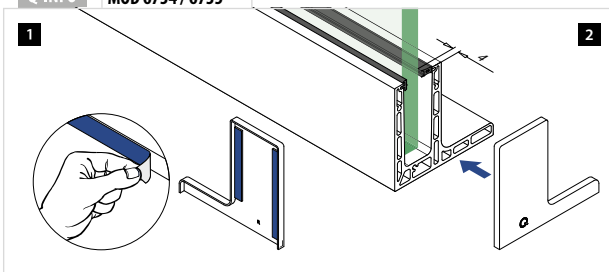

Rechts

MOD 6735

Aluminium	Roh		
		3M Klebeband	
16.6735.032.00	Beigelegt		1
Aluminium	Gebürstetes Aluminium		
OUTDOOR		3M Klebeband	
16.6735.032.18	Angebracht		1

Q-INFO MOD 6734 / 6735

EASY GLASS® SMART - Bodenprofil zur Seitenmontage