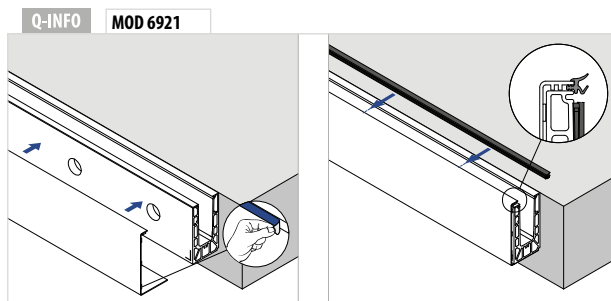

MOD 1360

Zubehör	Q	W	L	
19.1360.009.00	Q-53	9 mm	33 m (für 11 m Blendleiste)	1

Geländerbasis

EASY GLASS® SMART Y - Bodenprofil zur Seitenmontage

Zur justierbaren Glasklemmung
x = Variabel
y = 28,5

Zur nicht-justierbaren
Glasklemmung
x = 18,5
y = Variabel