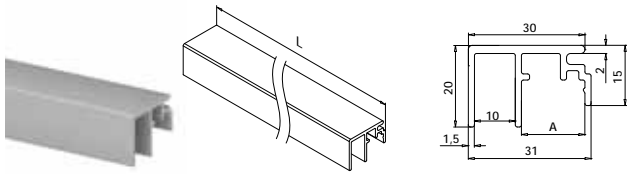

Für Seitenmontage-, Y- und F-Profile