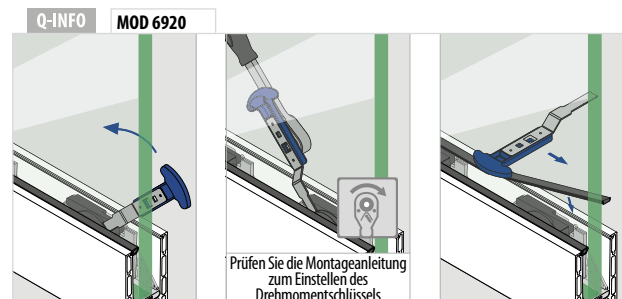

MOD 6931

Zubehör		
Mono	T	
19.6931.912.00	12	L = 5000 mm
19.6931.915.00	15	L = 5000 mm
Lam.		
19.6931.913.00	12,76 (6-0,76-6)	L = 5000 mm
19.6931.914.00	13,52 (6-1,52-6)	L = 5000 mm
19.6931.917.00	16,76 (8-0,76-8)	L = 5000 mm
19.6931.918.00	17,52 (8-1,52-8)	L = 5000 mm
19.6931.513.00	12,76 (6-0,76-6)	L = 25 m
19.6931.514.00	13,52 (6-1,52-6)	L = 25 m
19.6931.517.00	16,76 (8-0,76-8)	L = 25 m
19.6931.518.00	17,52 (8-1,52-8)	L = 25 m

NEW

Internationaler
Geschmacksmusterschutz

Q-disc®- und Inlay-Werkzeug

MOD 6922

Zubehör		
Q		
19.6922.000.00	Q-84	1

MOD 6930

Zubehör		
Mono	T	
19.6930.912.00	12	L = 5000 mm
19.6930.915.00	15	L = 5000 mm
19.6930.919.00	19	L = 5000 mm
Lam.		
19.6930.913.00	12,76 (6-0,76-6) - 13,52 (6-1,52-6)	L = 5000 mm
19.6930.917.00	16,76 (8-0,76-8) - 17,52 (8-1,52-8)	L = 5000 mm
19.6930.921.00	20,76 (10-0,76-10) - 21,52 (10,1,52-10)	L = 5000 mm
19.6930.513.00	12,76 (6-0,76-6) - 13,52 (6-1,52-6)	L = 25 m
19.6930.517.00	16,76 (8-0,76-8) - 17,52 (8-1,52-8)	L = 25 m
19.6930.521.00	20,76 (10-0,76-10) - 21,52 (10,1,52-10)	L = 25 m

NEW
NEW
NEW

Internationaler
Geschmacksmusterschutz

Q-disc® Werkzeug

MOD 6920

Zubehör		
Q		
19.6920.002.00	Q-83	1