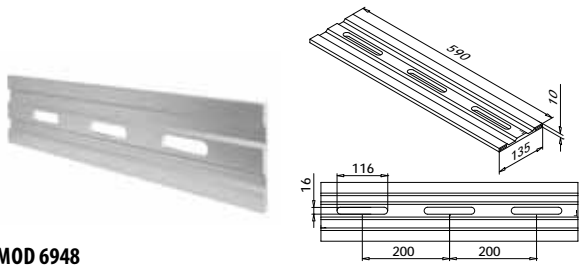

EASY GLASS® PRIME - Drainageleisten zur Seitenmontage

MOD 6948

Aluminium	Gebürstetes Aluminium	
OUTDOOR		
16.6948.061.18		4

NEW

Geländerbasis

EASY GLASS® PRIME - Unterlegscheibe zur Seitenmontage

MOD 6921

Aluminium	Roh	X	
19.6921.113.00		1	100
19.6921.213.00		2	100
19.6921.313.00		3	100