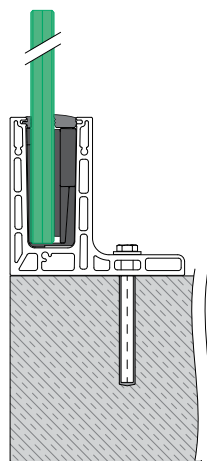

EASY GLASS® SMART

MIT NICHT JUSTIERBAREM ODER JUSTIERBAREM Q-DISC® SYSTEM

Montageoptionen

Smart

Bodenmontage

- Symmetrisches Bodenprofil

Smart F

Bodenmontage

- Auch zur Montage über Rohböden geeignet
- Kann direkt an oder über der Bodenkante angebracht werden

Smart

Seitenmontage

- Optionale Bodenprofil-Blende
- Auch für die Montage an Aufmauerungen geeignet (z. B. an Balkon-Innenseiten)