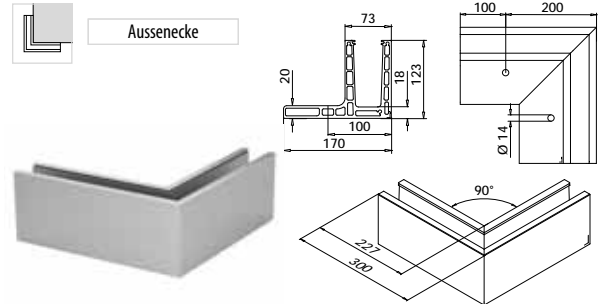

Internationaler
Geschmacksmusterschutz

EASY GLASS® PRIME F - Verbinder zur Bodenmontage

MOD 6313

Aluminium	Gebürstetes Aluminium		
	OUTDOOR		
16.6313.062.18	Siehe Übersicht auf 34		1

Internationaler
Geschmacksmusterschutz