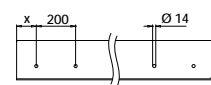

PREFIX

Siehe Prüfzertifikat, Handlauf optional. Abstand zwischen Anker: 0.8 kN/m2: 200/400 mm, 1.6 kN/m2: 200 mm

Montage-
informationen:
q-railing.com/
qr-smart

16.6933.x00.00 18

Inklusive Verbindungsstifte