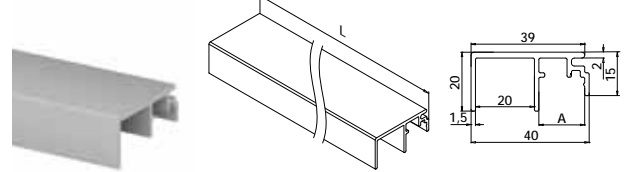

Für Bodenmontage-Profile