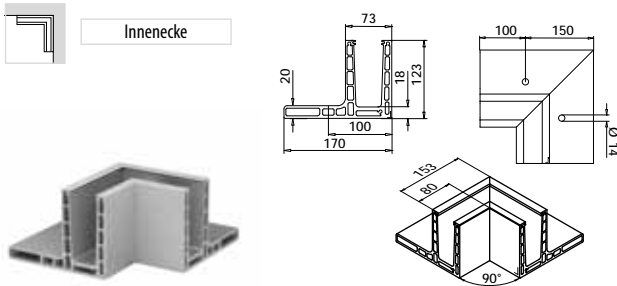

EASY GLASS® PRIME F - Verbinder zur Bodenmontage

MOD 6313

Aluminium	Gebürstetes Aluminium		
	OUTDOOR		
16.6313.062.18	Siehe Übersicht auf 34		1

Internationaler
Geschmacksmusterschutz