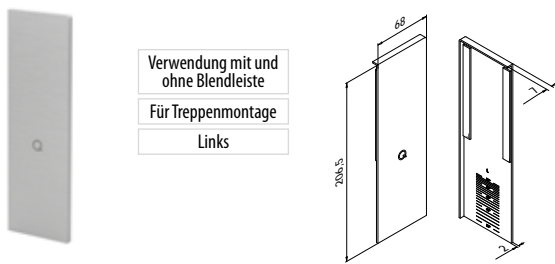

MOD 6736

Aluminium	Roh	3M Klebeband	
16.6736.031.00	Beigelegt		1
Aluminium	Gebürstetes Aluminium	3M Klebeband	
OUTDOOR	Angebracht		1