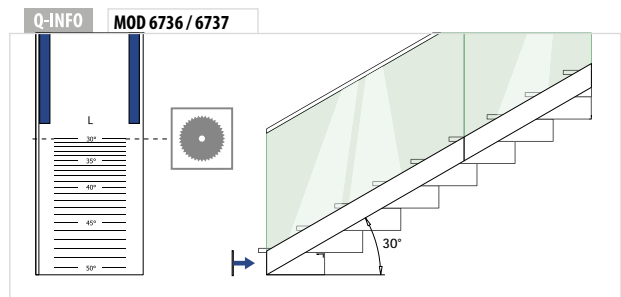

EASY GLASS® SMART - Endstücke zur Seitenmontage

MOD 6734

Aluminium	Roh	3M Klebeband	
16.6734.031.00	Beigelegt		1
Aluminium	Gebürstetes Aluminium	3M Klebeband	
OUTDOOR	Angebracht		1

MOD 6735

Aluminium	Roh	3M Klebeband	
16.6735.031.00	Beigelegt		1
Aluminium	Gebürstetes Aluminium	3M Klebeband	
OUTDOOR	Angebracht		1

MOD 6736

Aluminium	Roh	3M Klebeband	
16.6736.031.00	Beigelegt		1
Aluminium	Gebürstetes Aluminium	3M Klebeband	
OUTDOOR	Angebracht		1

MOD 6737

Aluminium	Roh	3M Klebeband	
16.6737.031.00	Beigelegt		1
Aluminium	Gebürstetes Aluminium	3M Klebeband	
OUTDOOR	Angebracht		1