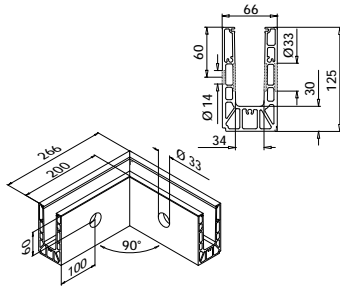

EASY GLASS® SMART - Verbinder zur Seitenmontage

Innenecke

MOD 6315

Aluminium	Roh		
16.6315.031.00	Siehe Übersicht auf 34	1	
Aluminium	Gebürstetes Aluminium		
16.6315.031.18	Siehe Übersicht auf 34	1	

Aussenecke