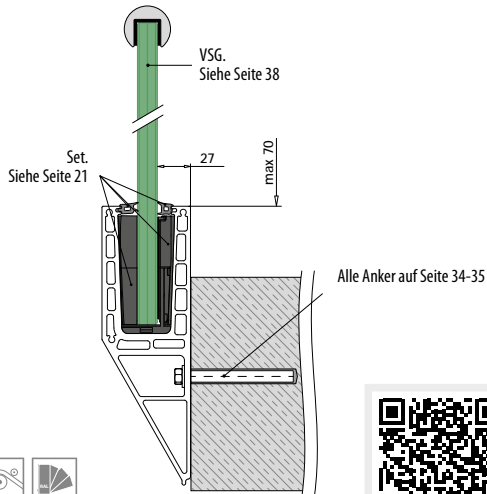

Zubehör					
	Q	W	L		
19.1360.009.00	Q-53	9 mm	33 m (für 11 m Blendleiste)	1	

Roh

Gebürstetes Aluminium, anodisiert

*Längtoleranz beachten

EASY GLASS® PRIMEY - Bodenprofil zur Seitenmontage

PREFIX

Siehe Prüfzertifikat, Handlauf optional. Abstand zwischen Anker: 0.8 kN/m²: 200/400 mm, 1.6 kN/m² und 3kN/m²: 200 mm