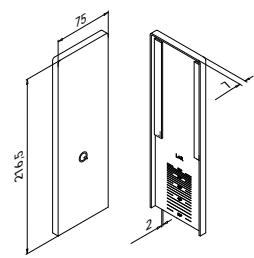

EASY GLASS® PRIME - Drainageleisten zur Bodenmontage

MOD 6948

Aluminium	Gebürstetes Aluminium	
OUTDOOR		
16.6948.060.18		4

Für Treppenmontage
Links / rechts

MOD 6736

Aluminium	Roh	
	3M Klebeband	
16.6736.060.00	Beigelegt	1
Aluminium	Gebürstetes Aluminium	
OUTDOOR	3M Klebeband	
16.6736.060.18	Angebracht	1