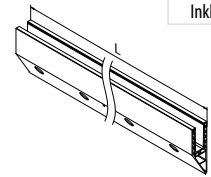

PREFIX

Siehe Prüfzertifikat, Handlauf optional. Abstand zwischen Anker: 0.8 kN/m2: 200/400 mm, 1.6 kN/m2: 200 mm

Montage-
informationen:
q-railing.com/
qr-smart

16.6933.x00.00 18

Inklusive Verbindungsstifte