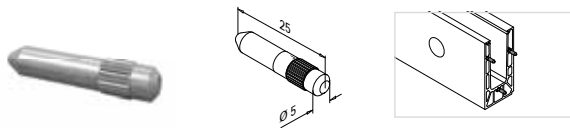

MOD 6907

Zubehör

19.6907.001.00

L = 2500 mm

Geländerbasis

EASY GLASS® - Verbindungsstifte

MOD 3005

316