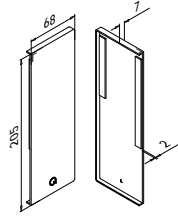

MOD 6734

Aluminium	Roh		
		3M Klebeband	
16.6734.033.00		Beigelegt	1
Aluminium	Gebürstetes Aluminium		
OUTDOOR		3M Klebeband	
16.6734.033.18		Angebracht	1