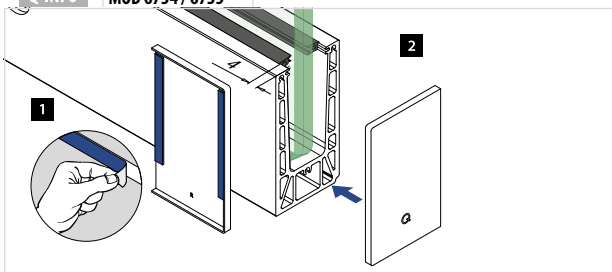

Q-INFO MOD 6734 / 6735