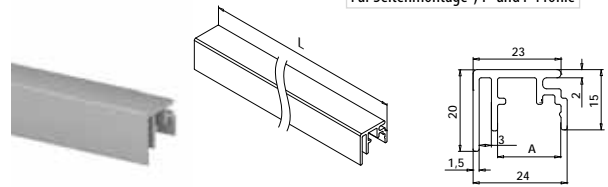

Für Seitenmontage-, Y- und F-Profile