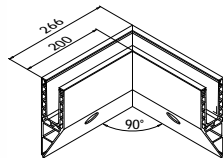

EASY GLASS® SMART Y - Verbinder zur Seitenmontage

MOD 6315

Aluminium	Gebürstetes Aluminium		
OUTDOOR			
16.6315.033.18	Siehe Übersicht auf 34	1	

Internationaler
Geschmacksmusterschutz