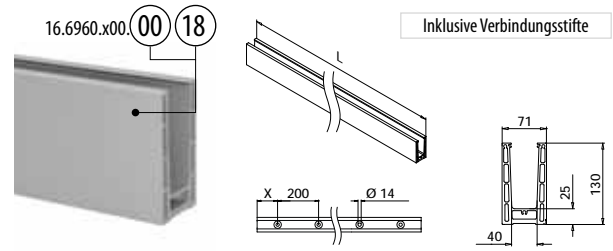

MOD 6960

Aluminium	Roh		
	X		
16.6960.500.00	100	Siehe Übersicht auf 34	L=5000 mm*
Aluminium	Gebürstetes Aluminium		
	OUTDOOR	X	
16.6960.000.18	50	Siehe Übersicht auf 34	L=2500 mm*
16.6960.500.18	100	Siehe Übersicht auf 34	L=5000 mm*

Internationaler
Geschmacksmusterschutz