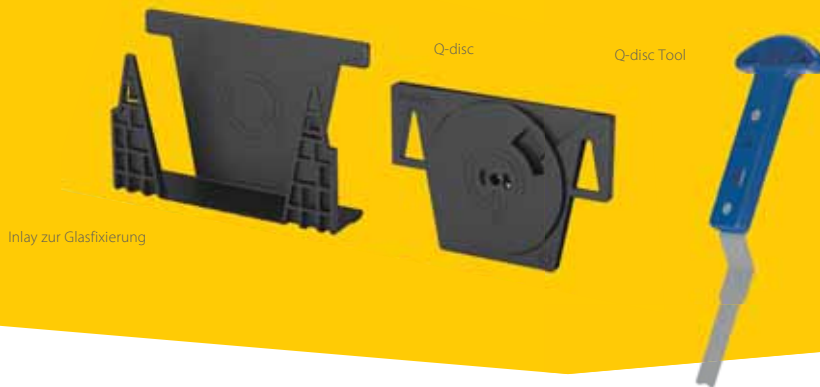

Q-DISC® SYSTEM

DIE REVOLUTION IN SACHEN GLASGELÄNDER-MONTAGE

Das Q-disc System, das mit dem renommierten Red Dot Design Award ausgezeichnet wurde, revolutioniert die Montage von Glasgeländern. Es ist in einer nicht justierbaren und einer justierbaren Variante erhältlich. Erstere bietet Ihnen alles, was Sie benötigen, um Glasfüllungen einfach zu fixieren. Letztere bietet dasselbe und noch mehr, denn mit dem justierbaren Q-disc System können Sie auch einzelne Glasscheiben einfach ausrichten.

NICHT JUSTIERBARES Q-DISC SYSTEM

SO FUNKTIONIERT ES

1. 1 Legen Sie das Inlay in das Easy Glass Bodenprofil.
2. 2 Setzen Sie die Glasscheibe ein.
3. 3 Schieben Sie die Q-disc von Innen ins Inlay bis es klickt.
4. 4 Ziehen Sie die Q-disc mithilfe des Tools im Uhrzeigersinn an – so wird das Glas mit nur einem Handgriff sicher fixiert.