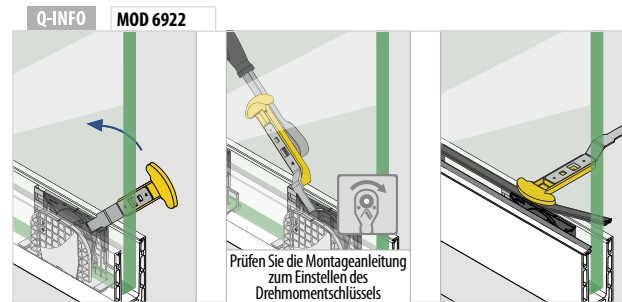

MOD 6930

Zubehör		
Mono	T	
19.6930.912.00	12	L = 5000 mm
19.6930.915.00	15	L = 5000 mm
19.6930.919.00	19	L = 5000 mm
Lam.		
19.6930.913.00	12,76 (6-0,76-6) - 13,52 (6-1,52-6)	L = 5000 mm
19.6930.917.00	16,76 (8-0,76-8) - 17,52 (8-1,52-8)	L = 5000 mm
19.6930.921.00	20,76 (10-0,76-10) - 21,52 (10,1,52-10)	L = 5000 mm
19.6930.513.00	12,76 (6-0,76-6) - 13,52 (6-1,52-6)	L = 25 m
19.6930.517.00	16,76 (8-0,76-8) - 17,52 (8-1,52-8)	L = 25 m
19.6930.521.00	20,76 (10-0,76-10) - 21,52 (10,1,52-10)	L = 25 m

NEW
NEW
NEW

Internationaler
Geschmacksmusterschutz

Q-disc® Werkzeug

MOD 6920

Zubehör		
Q		
19.6920.002.00	Q-83	1