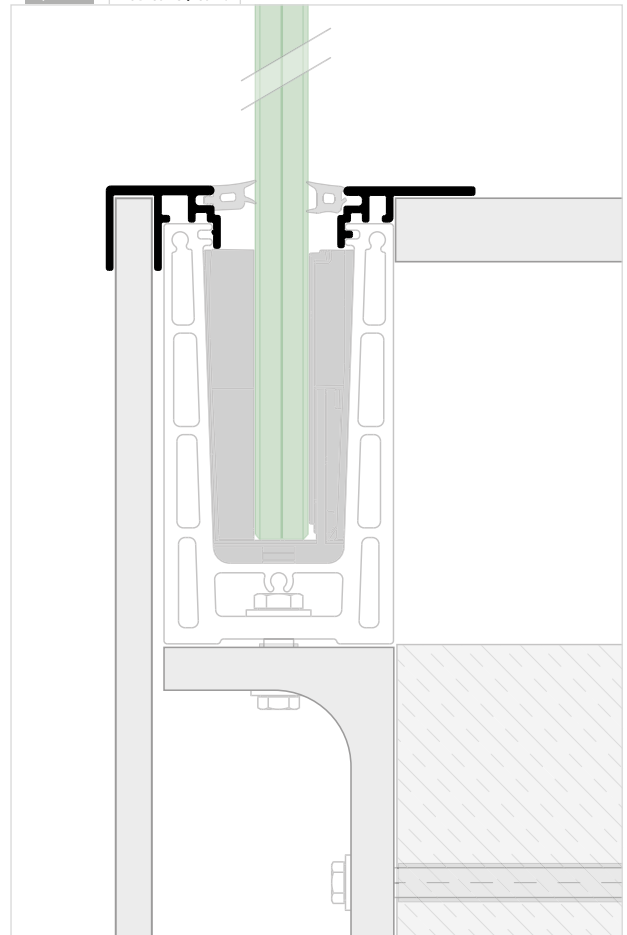

Q-INFO MOD 6973

Q-INFO MOD 6973 / 6970

EASY GLASS® Prime - Bauanschlussleisten

Für alle Bodenprofile

MOD 6973

Aluminium	Roh	
16.6973.520.00	L = 5000 mm	
Aluminium	Gebürstetes Aluminium	
OUTDOOR		
16.6973.520.18	L = 5000 mm	