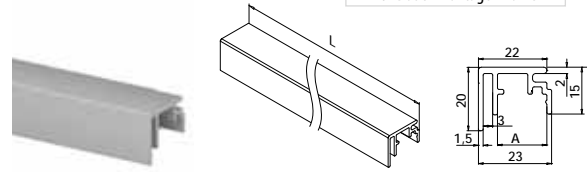

Für Bodenmontage-Profile