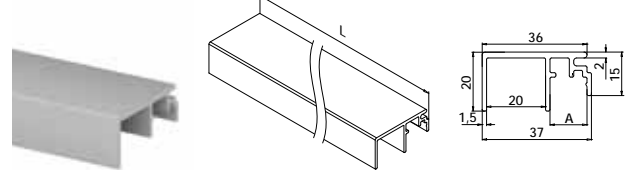

MOD 6972

Aluminium	Roh		A
16.6972.520.00	L = 5000 mm*		12,5
Aluminium	Gebürstetes Aluminium		
OUTDOOR			A
16.6972.520.18	L = 5000 mm*		12,5

NEW

Q-INFO MOD 6973

Q-INFO MOD 6973 / 6972

EASY GLASS® SMART - Bauanschlussleisten